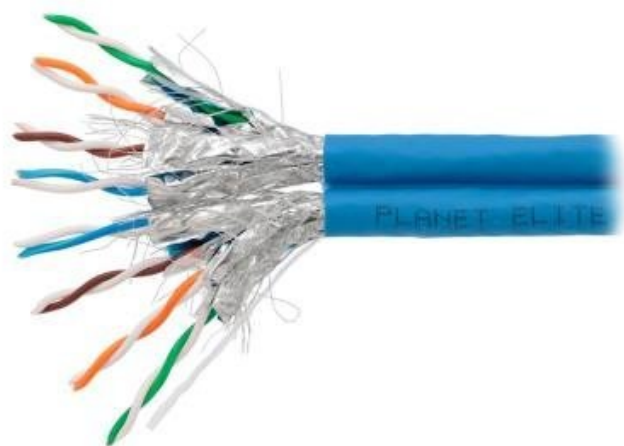

Jan Skopový (hw.ddfu.org)

hello@ddfu.org

+420 731 533677

13.04.26 20:40:16

PLANET SFTP CAT6A 4PÁR 2× 100M

Cena celkem:	2 744 Kč
	(bez DPH: 2 268 Kč)
Běžná cena:	3 019 Kč
Ušetříte:	274 Kč
Kód zboží:	NETPLA74532
Part No.:	KAB-SFTP6A--LSOH- BLUE-2*100
Záruka:	26 měs.
Stav:	Nové zboží

Popis

PLANET SFTP LSOH Cat6a 2*100 m TWIN-dvojče

Kabel kategorie **Cat6A**, 500 MHz, 4pár, drát, **SFTP LSOH**, každý pár je stíněný zvlášť folií+opletení celého, balení 100m cívka 2*100m, modrá barva, cena za balení.

Kabel pro realizaci sítí 1 Gigabit 1000Base-T a 10Gbit Ethernet 10GBase-T.

ZÁKLADNÍ SPECIFIKACE

Mechanické parametry:

Počet párů: 4

Vodič: AWG 23, Cu, 0,57 mm

Izolace vodičů: HDPE

Stínění: Každý pár v samostatném stínění (Al fólie)

Vnější izolace pláště: LSOH

Průměr kabelu: 7,2 mm

Hmotnost: 44 g/m, balení - 6 kg

Balení: 100 m TWIN

Potisk: metráž, průmyslové standardy

Barevné značení: na všech vodičích, vnější izolace modrá

Elektrické parametry:

Impedance: 100 ±15 Ohmů

Kapacitance max.: 4,6 nF/100m

Stejnoseměrný odpor max: 15 Ohm/100m

Stejnoseměrný rozdíl v odporech párů max: 3 %

Kapacitance nesymetrická (páry vůči zemi) max: 330 pF/100m