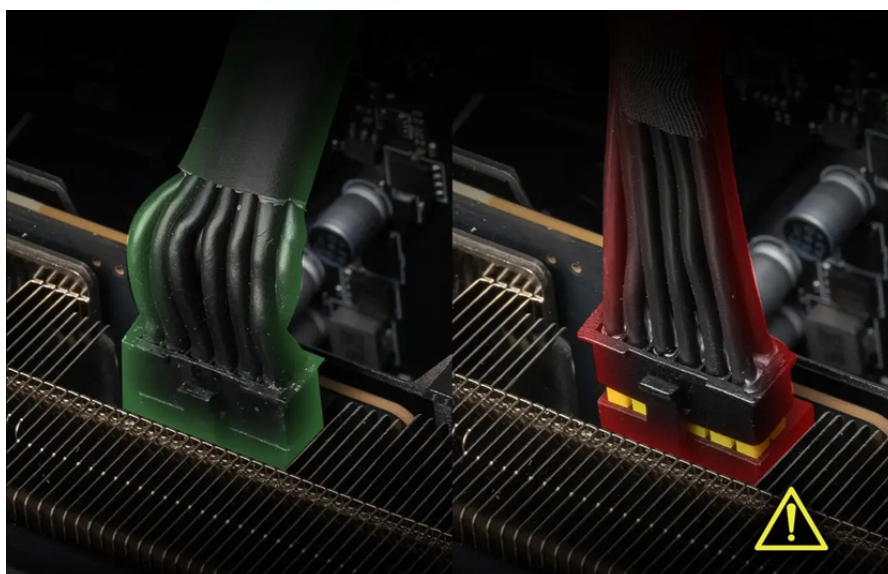

Popis

MSI MPG A850GS PCIE5 - jiný level napájení

Napájecí zdroj MSI MPG A850GS PCIE5 je určen pro spolehlivý provoz moderních PC systémů, které jsou postaveny na nejnovějších procesorech a využívají mimořádně výkonné grafické karty NVIDIA série 50. Zdroj tak s přehledem utáhne počítače, které se zaměřují na velmi náročné výpočetní úkony v oblasti grafiky, multimédií nebo třeba umělé inteligence.

Napájecí zdroj MSI MPG A850GS PCIE5 disponuje **konektorem 12V-2x6**, který je připraven pro nejnáročnější grafické karty a nikdy tak nepřipustí jakékoli lagování, sekání nebo jiné grafické nedostatky. Díky **certifikaci 80PLUS Gold** máte jistotu, že zdroj bude efektivně pracovat s energií a zajistí optimální energetickou účinnost.