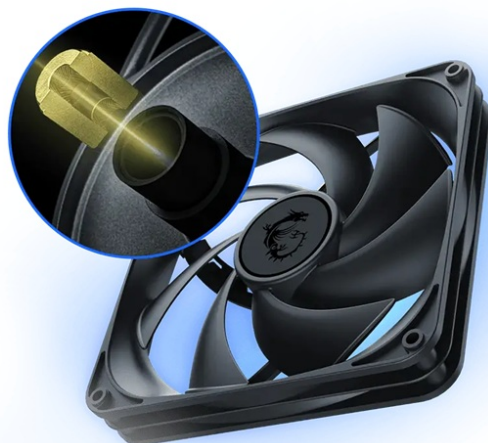

Popis

MSI MPG A850GS PCIE5 - jiný level napájení

Napájecí zdroj MSI MPG A850GS PCIE5 je určen pro spolehlivý provoz moderních PC systémů, které jsou postaveny na nejnovějších procesorech a využívají mimořádně výkonné grafické karty NVIDIA série 50. Zdroj tak s přehledem utáhne počítače, které se zaměřují na velmi náročné výpočetní úkony v oblasti grafiky, multimédií nebo třeba umělé inteligence.

Napájecí zdroj MSI MPG A850GS PCIE5 disponuje **konektorem 12V-2x6**, který je připraven pro nejnáročnější grafické karty a nikdy tak nepřipustí jakékoli lagování, sekání nebo jiné grafické nedostatky. Díky **certifikaci 80PLUS Gold** máte jistotu, že zdroj bude efektivně pracovat s energií a zajistí optimální energetickou účinnost.