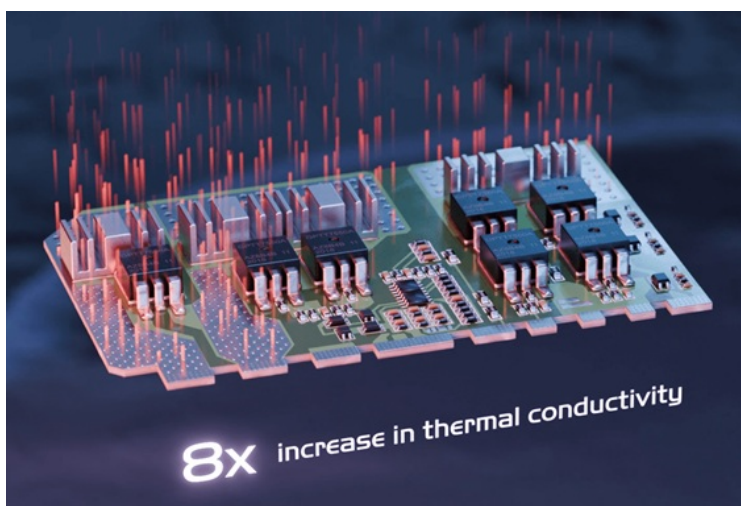

Seasonic Core GX-650 650 W

Napájecí zdroj o výkonu **650 W** nabízí tichý chod, aktivní PFC a **120 mm** velký ventilátor s HDB ložiskem. Zdroj splňuje certifikaci **80PLUS Gold** a má **plně odpojitelné kabely**. Zdroj odpovídá specifikaci **ATX 3.1 a PCIe 5.1**.

ZÁKLADNÍ SPECIFIKACE

Výkon: 650 W

Velikost ventilátoru: 120 mm

Certifikace: 80PLUS Gold

Napájecí konektory: 1× ATX 20+4pin, 2× EPS 4+4pin, 2× PCIe 6+2pin, 1× 12V-2×6 (12+4pin), 6× SATA, 3× Molex

Rozměry: 150 × 140 × 86 mm