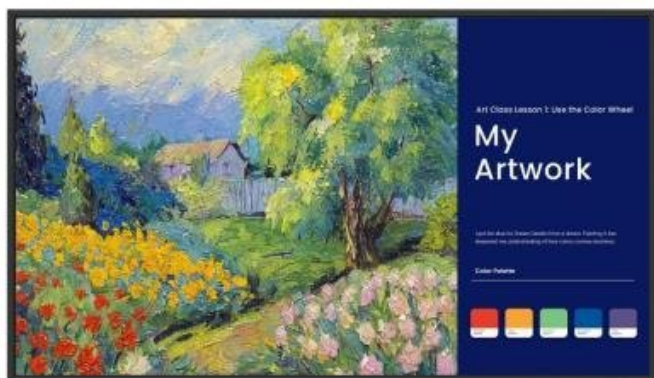

Jan Skopový (hw.ddfu.org)

hello@ddfufu.org

+420 731 533677

09.04.26 17:39:06

BENQ SL4304 43"

Cena celkem:	34 940 Kč (bez DPH: 28 876 Kč)
Běžná cena:	38 434 Kč
Ušetříte:	3 494 Kč
Kód zboží:	MON4541
Part No.:	9H.S3KTB.DE2
Záruka:	36 měsíců záruka On-Site-Exchange
Stav:	Nové zboží

Popis

BenQ SL4304 - prezentace ožijí v přesných barvách

Digitální panel BenQ SL4304 pro prezentace a předávání informací na **displeji s úhlopříčkou 43"**. Vyznačuje se profesionálním vykreslením a podáním barev, které divákům, klientům nebo studentům vytřou zrak. Tento model splňuje **certifikace Pantone Validated** a **Pantone SkinTone Validated**, takže veškeré barvy jsou reprodukovány s **99% pokrytím barevného prostoru sRGB**.

Ve spojení s ultra **jemným rozlišením obrazu 4K** vypadá každý zobrazený detail přesně tak, jak má. Mimořádně věrné zobrazení včetně barev je ideální pro grafiky, designéry, všechny náročné uživatele a diváky, kteří si potrpí na dokonalost. Díky **antireflexnímu povrchu** a **jasu 500 nitů** je obsah na **panelu BenQ SL4304** skvěle viditelný a čitelný i v osvětlených prostorách.

Mezi další přednosti patří **certifikace Google EDLA**, díky které získáte přístup k ekosystému Googlu a aplikacím v obchodě Google Play. Funkce digitálního panelu BenQ SL4304 zahrnují speciální režimy zobrazení - **M-Book Mode** pro přesné barvy MacBooku, **Sketch Mode** pro umělce nebo **Cinema Mode** pro fanoušky filmů a videí.