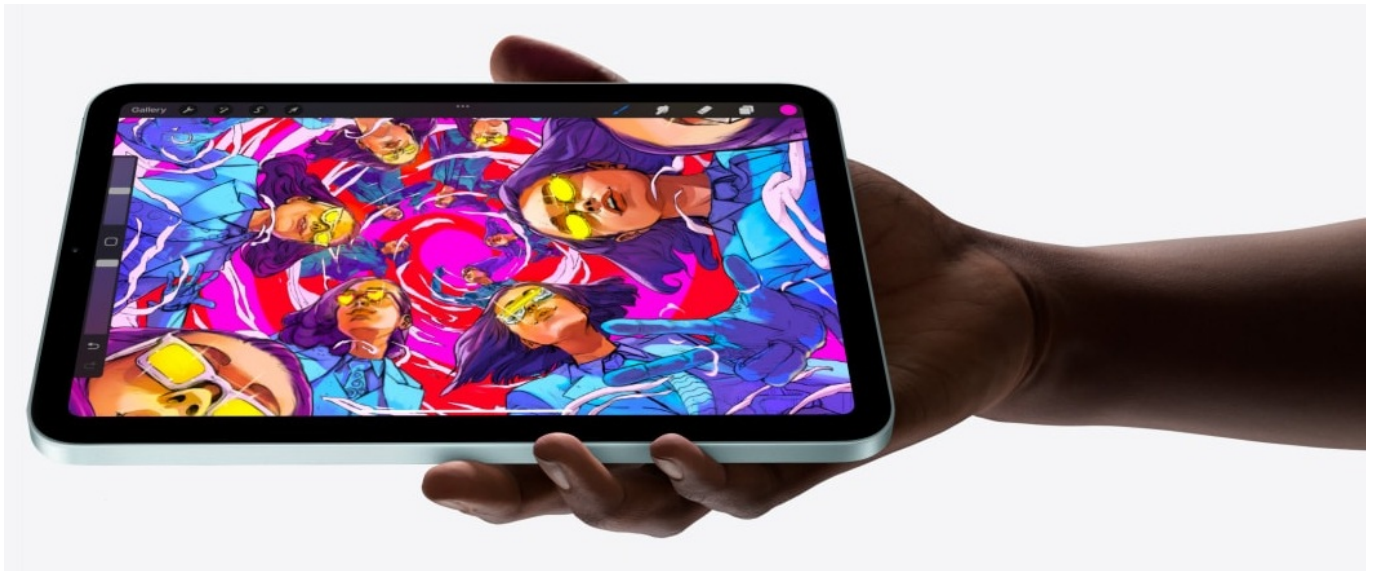

Záruka:

12 měs.

Stav:

Nové zboží

Popis

Apple iPad mini (2024) Wi-Fi - obrovský tvůrčí talent v kompaktním designu

Apple iPad mini (2024) Wi-Fi představuje skvělou volbu pro všechny uživatele, kteří hledají výkon pro kreativní práci i multimediální zábavu v kompaktním provedení. Tento iPad mini disponuje **8,3palcovým Liquid Retina displejem** s technologií **True Tone**, který vykresluje texty a obraz ostře, v bohatých a živých barvách. **Konstrukce ze 100% recyklovaného hliníku** zajistí elegantní vzhled a odolnost potřebnou pro každodenní přenášení a častou manipulaci. Tablet **Apple iPad mini (2024) Wi-Fi** je vybaven **procesorem Apple A17 Pro**, který je přímo stvořen pro náročné úlohy, moderní aplikace a **technologii Apple Intelligence**.

Kreativita pod palcem

Apple iPad mini (2024) Wi-Fi podporuje Apple Pencil Pro, který usnadní kreslení, psaní a další tvůrčí činnosti. Díky haptické odezvě je každý tah perem proveden s dokonalou přesností. Pro bezdrátové připojení slouží rozhraní **Wi-Fi** a **Bluetooth**.

Apple iPad mini (2024)

iPad mini přináší veškerý výkon a funkce velkého iPadu v úžasně lehkém a kompaktním provedení. S konstrukcí ze 100% recyklovaného hliníku a nádherným **8,3" Liquid Retina displejem** s True Tone a širokým barevným rozsahem P3 získáte perfektní zařízení do batohu i kabelky. Text je vždy dokonale ostrý a barvy krásně živé.

Srdcem tabletu je nový výkonný **čip A17 Pro**, který poskytuje ohromný výkon v přenosném provedení. Jeho 16jádrový Neural Engine je až 2× rychlejší než předchozí generace a **5jádrové GPU** zvládá i graficky náročné AAA hry.