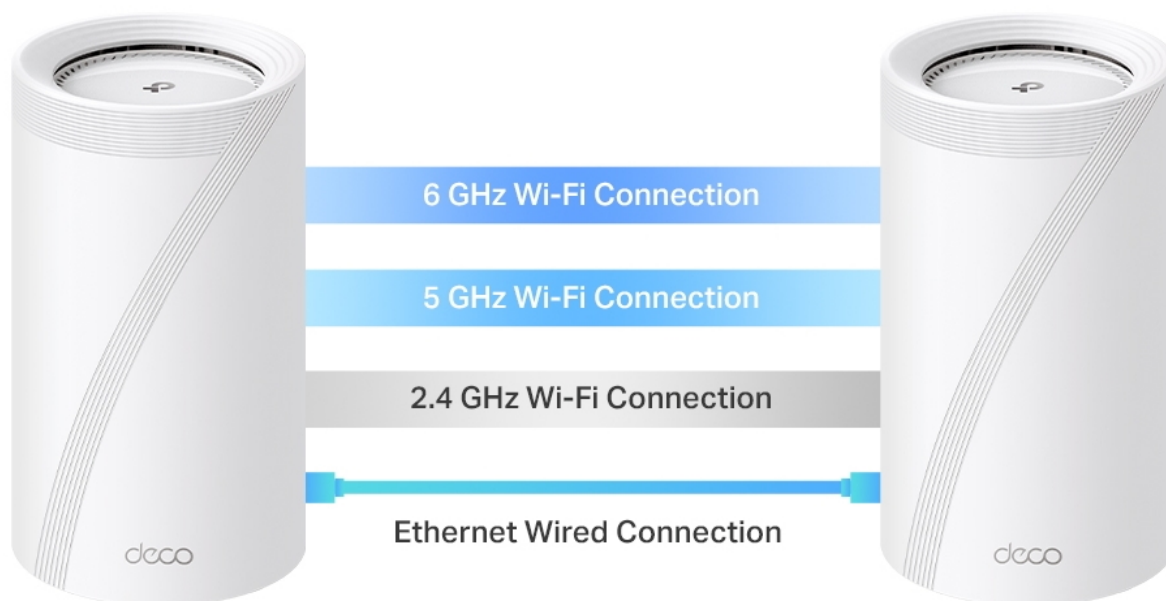

Popis

TP-Link Deco BE65

Deco BE65 využívá systém více jednotek k dosažení bezproblémového celoplošného Wi-Fi pokrytí - **eliminuje slabé oblasti signálu** jednou provždy! Pro pokrytí menších oblastí může jednotka fungovat i samostatně. Díky pokročilé technologii **Deco Mesh** spolupracují jednotky na vytvoření jednotné sítě s jediným názvem sítě.

Systém jednotek Deco BE65 poskytuje rychlé a stabilní spojení rychlostí **až 9214 Mb/s** s podporou standardu **802.11be (Wi-Fi 7)** a je tak ideální pro pokrytí celé domácnosti bezdrátovým signálem. Mezi další výhody patří také **kompatibilita s hlasovým ovládáním Amazon Alexa a systémem Google Home**.

pohybovat okolo 2 Gb/s.

2.5 Gbps Wired Backhaul

4,600 sq. ft. | 2 Floors | 5 Bedrooms

Tested with 2×2 MLO-compatible clients

Rychlé 2,5 Gb/s kabelové připojení a USB 3.0

Čtyři porty s rychlostí 2,5 Gb/s přenášejí domácí internetové připojení na vyšší úroveň, přičemž kabelové připojení dosahuje až 2,5krát vyšších rychlostí než standardní gigabitový ethernetový port. Díky dalšímu portu USB 3.0 je zařízení Deco BE65 ideálním řešením pro budoucí rozšíření vaší domácí sítě.

Dokonalá páteřní síť: Robustnější a flexibilnější

Díky vlastní vyvinuté technologii dokáže zařízení Deco BE65 připojit bezdrátovou i kabelovou páteřní síť ke každé jednotce současně. Nejnovější technologie Wi-Fi 7 MLO navíc zvyšuje agregovanou rychlost datových přenosů u kombinovaného bezdrátového a kabelového připojení. Tím se výrazně zlepšuje celková propustnost a snižuje latence.