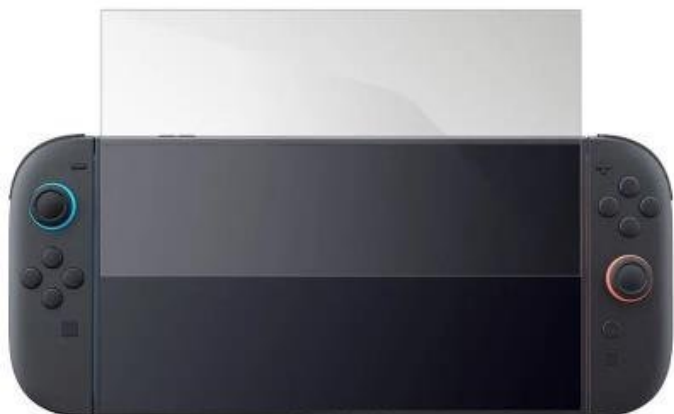

SUBSONIC BY SUPERDRIVE FÓLIE PRO SWITCH 2

Cena celkem:	234 Kč (bez DPH: 193 Kč)
Běžná cena:	257 Kč
Ušetříte:	23 Kč
Kód zboží:	NBTPRO0351
Part No.:	SA5712
Záruka:	24 měs.
Stav:	Nové zboží

Popis

SUBSONIC by SUPERDRIVE fólie pro Switch 2 - nový level proti poškrábání

Nenechte svoji herní **konzoli Nintendo Switch 2** napospas upatlaným prstům, škrábancům nebo nečekaným testům odolnosti a chraňte displej **tvrzeným sklem SUBSONIC by SUPERDRIVE**, speciálně navrženým pro Switch 2. **Tvrzené sklo 9H** je navrženo tak, aby pohltilo nárazy a chrání displej před poškrábáním ostrými předměty, jako jsou například klíče. Při nárazu se fólie roztříští na malé neostře částičky, díky čemuž je obrazovka primárně **chráněna před poškozením**.

Povrchová úprava je odolná nejen proti škrábancům, ale také prachu. **Instalace je snadná** a podporuje snadné přilnutí k povrchu bez nevzhledných bublin. **SUBSONIC by SUPERDRIVE fólie pro Switch 2** zvýší ochranu displeje a udělá z něj neviditelnou neprůchozí bariéru. Mimořádně tenká fólie dosahuje **tloušťky pouhých 0,24 mm**, díky čemuž je dokonale průhledná a každý pixel oblíbené hry si užijete bez zkreslení.

SUBSONIC by SUPERDRIVE fólie pro Switch 2

Optimální ochranná fólie z tvrzeného skla pro displej herní konzole Nintendo Switch 2.

Zajistěte maximální ochranu displeje své konzole Nintendo Switch 2 s touto prvotřídní ochrannou fólií z **tvrzeného skla s tvrdostí 9H**. Díky své pokročilé konstrukci poskytuje vynikající odolnost proti nárazům a poškrábání, přičemž zachovává plnou dotykovou funkčnost a vizuální kvalitu displeje.