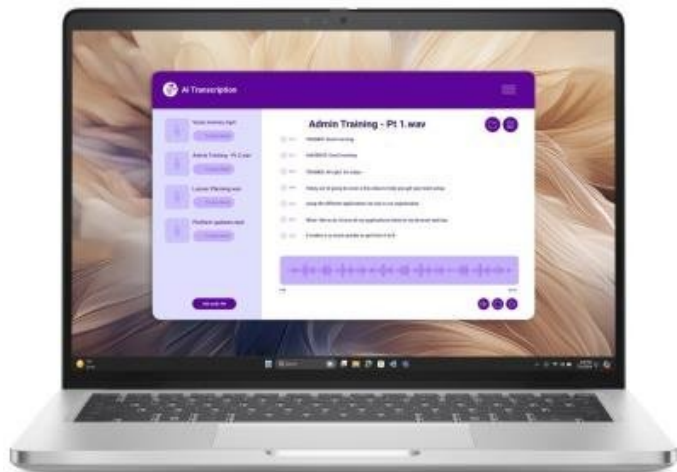

Jan Skopový (hw.ddfu.org)

hello@ddfu.org

+420 731 533677

10.04.26 12:56:05

DELL PRO 14 PLUS PB14250

Cena celkem:	40 659 Kč (bez DPH: 33 603 Kč)
Běžná cena:	44 725 Kč
Ušetříte:	4 066 Kč
Kód zboží:	NOTD61770
Part No.:	7M7F9
Záruka:	36 měsíců/12 m. aku. a zdroj
Stav:	Nové zboží

Popis

Dell Pro 14 Plus PB14250 - pusťte se do práce s pomocí AI

Kompaktní notebook Dell Pro 14 Plus PB14250, se kterým vám půjde i velmi náročná práce pěkně rychle od ruky. Je navržen pro potřeby moderních uživatelů, kteří chtějí svoji produktivitu podpořit nejenom vysokým výkonem, ale také funkční umělou inteligencí. Tento model kombinuje stylový design s nejnovějšími technologiemi, které jsou vhodné pro práci i multimediální zábavu. **Notebook Dell Pro 14 Plus PB14250** se vyznačuje štíhlou a **lehkou konstrukcí s váhou 1,53 kg**. Díky tomu se velmi jednoduše přenáší a je ideálním parťákem na cesty.

14palcový displej vykresluje obsah v ostrém a detailním rozlišení **Full HD+**. Jasně a čistě zobrazí dokumenty, aplikace, běžnou grafiku a je optimální také pro sledování filmů, videí a dalšího multimediálního obsahu. O výkon se stará **procesor Intel Core 5 120U** a operační paměť s kapacitou **16 GB RAM**. Díky tomu zvládne provoz náročných aplikací, pokročilý multitasking a nezastaví se ani při zahlcení větším počtem procesů. Přítomná **512GB SSD jednotka** představuje komfortní úložiště pro ukládání dat i technologií pro zrychlené načítání aplikací i celého systému.

Notebook Dell Pro 14 Plus PB14250 maximalizuje vaše pracovní nasazení rychle a jednoduše s využitím umělé inteligence Copilot. Pro spuštění **AI Copilot** stačí stisknout speciálně určenou klávesu na klávesnici a od té chvíle začnou vaše projekty létat. Tento nástroj umělé inteligence vám pomůže s tvorbou obsáhlých dokumentů i kratičkých textů,