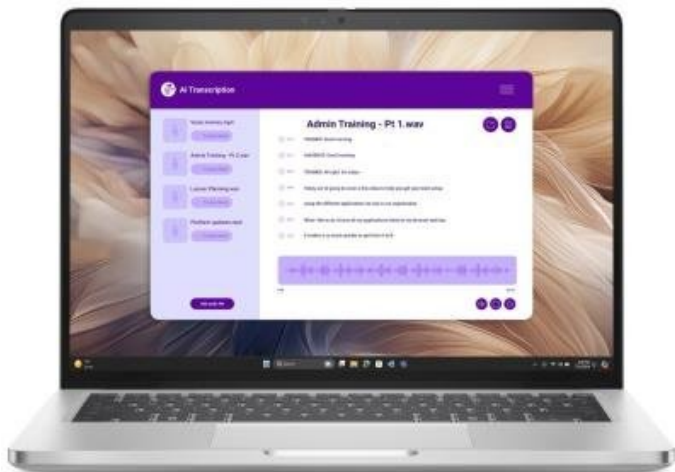

Jan Skopový (hw.ddfu.org)

hello@ddfu.org

+420 731 533677

11.04.26 4:34:23

DELL PRO 14 PLUS PB14250

Cena celkem:	40 659 Kč (bez DPH: 33 603 Kč)
Běžná cena:	44 725 Kč
Ušetříte:	4 066 Kč
Kód zboží:	NOTD61770
Part No.:	7M7F9
Záruka:	36 měsíců/12 m. aku. a zdroj
Stav:	Nové zboží

Popis

Dell Pro 14 Plus PB14250 - pusťte se do práce s pomocí AI

Kompaktní notebook Dell Pro 14 Plus PB14250, se kterým vám půjde i velmi náročná práce pěkně rychle od ruky. Je navržen pro potřeby moderních uživatelů, kteří chtějí svoji produktivitu podpořit nejenom vysokým výkonem, ale také funkční umělou inteligencí. Tento model kombinuje stylový design s nejnovějšími technologiemi, které jsou vhodné pro práci i multimediální zábavu. **Notebook Dell Pro 14 Plus PB14250** se vyznačuje štíhlou a **lehkou konstrukcí s váhou 1,53 kg**. Díky tomu se velmi jednoduše přenáší a je ideálním parťákem na cesty.

14palcový displej vykresluje obsah v ostrém a detailním rozlišení **Full HD+**. Jasně a čistě zobrazí dokumenty, aplikace, běžnou grafiku a je optimální také pro sledování filmů, videí a dalšího multimediálního obsahu. O výkon se stará **procesor Intel Core 5 120U** a operační paměť s kapacitou **16 GB RAM**. Díky tomu zvládne provoz náročných aplikací, pokročilý multitasking a nezastaví se ani při zahlcení větším počtem procesů. Přítomná **512GB SSD jednotka** představuje komfortní úložiště pro ukládání dat i technologií pro zrychlené načítání aplikací i celého systému.

Notebook Dell Pro 14 Plus PB14250 maximalizuje vaše pracovní nasazení rychle a jednoduše s využitím umělé inteligence Copilot. Pro spuštění **AI Copilot** stačí stisknout speciálně určenou klávesu na klávesnici a od té chvíle začnou vaše projekty létat. Tento nástroj umělé inteligence vám pomůže s tvorbou obsáhlých dokumentů i krátkých textů,