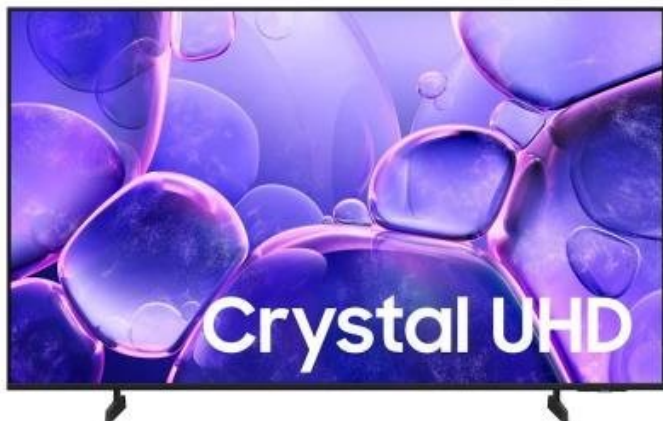

Jan Skopový (hw.ddfu.org)

hello@ddfufu.org

+420 731 533677

10.04.26 13:26:09

SAMSUNG CRYSTAL UE50U8072F 50"

Cena celkem:	10 766 Kč (bez DPH: 8 898 Kč)
Běžná cena:	11 843 Kč
Ušetříte:	1 077 Kč
Kód zboží:	TELSAM1292
Part No.:	UE50U8072FUXXH
Záruka:	24 měs.
Stav:	Nové zboží

Popis

Samsung Crystal UHD UE50U8072F - chytré domácí kino

S **chytrou televizí Samsung Crystal UHD UE50U8072F** si užijete filmové zážitky ve večerních i denních hodinách. Tato modelová řada je navržena pro moderní domácí zábavu a přinese vám takové dojmy, které ve vás budou rezonovat ještě po závěrečných titulcích. **Samsung Crystal UHD UE50U8072F** disponuje obrazovkou s úhlopříčkou 50 palců, na které je neustále na co koukat. **Integrovaný Crystal Processor 4K** vymaluje obraz jako z pohádky – bez ohledu na filmový žánr. Procesor s technologií **upscalingu** zvyšuje rozlišení až na **kvalitu 4K**, přináší širší paletu barev, realistické a detailní vykreslení obrazu. Samozřejmě je dokonale ostrý obraz, který zchytí i velmi jemné detaily.

Smart TV Samsung Crystal UE50U8072F se může pyšnit **designem MetalStream**, který dodá vašemu interiéru punc luxusu. Jednoduchá kovová konstrukce rovněž poskytuje více prostoru pro samotnou obrazovku, takže vám při sledování nebude nic překážet. **Operační systém Tizen Smart TV** představuje uživatelsky přívětivé rozhraní pro přístup ke streamovacím službám a personalizované multimediální zážitky.

Co se týče herních funkcí, obsahuje **Samsung Crystal UE50U8072F** automatický **herní režim s podporou VRR**