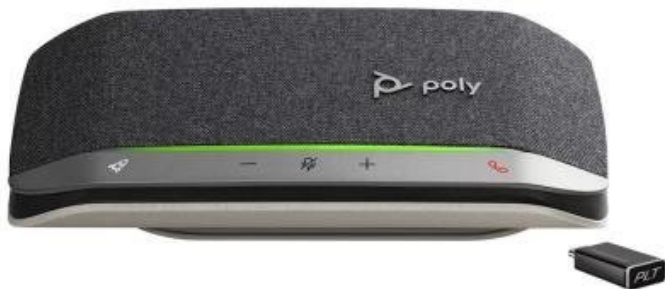

POLY SYNC 20+ MS USB-C + BT700

Cena celkem:	3 375 Kč
	(bez DPH: 2 789 Kč)
Běžná cena:	3 712 Kč
Ušetříte:	337 Kč
Kód zboží:	POLY0027
Part No.:	772D1AA
Záruka:	24 měs.
Stav:	Nové zboží

Popis

Poly Sync 20+ MS - multifunkční konferenční reproduktor

Kompaktní reproduktor Poly Sync 20+ MS, který vykouzlí velké konference. Tento model je stvořen pro on-line schůzky, ať už se konají v kanceláři, domácnosti nebo na akademické půdě. Disponuje **trojicí mikrofonů**, které zajistí přesnou reprodukci a okolní chaos nechají za sebou. **Duplexní zvuk** si poradí v situaci, kdy dva uživatelé mluví zároveň.

Pro připojení slouží **bezdrátová technologie Bluetooth** (adaptér BT700), případně konektor **USB-C**. Díky tomu je reproduktor Poly Sync 20+ MS kompatibilní s moderními notebooky nebo smartphony. Mezi další přednosti patří dlouhá výdrž baterie, která čítá **až 20 hodin provozu**. Když už je řeč o baterii, **Poly Sync 20+ MS** se uplatní také jako **powerbanka** a umožní vám v kritické chvíli nabít váš telefon. Díky **certifikaci MS Teams** se jednoduše integruje do systémů využívajících tuto komunikační platformu.

Poly Sync 20+ MS USB-C + BT700

Přenosný konferenční reproduktor s kvalitou zvuku jako v zasedací místnosti a certifikací pro Microsoft Teams.

Poly Sync 20+ je kompaktní a výkonný speakerphone navržený pro profesionální videokonference i osobní použití. Díky pokročilé technologii **tří směrových mikrofonů** a potlačení okolního hluku zajišťuje, že budete vždy slyšet a budete slyšeni. S podporou **full-duplex** audia umožňuje přirozené obousměrné konverzace bez přerušování.

Zařízení se může pochlubit **výdrží baterie až 20 hodin** na jedno nabití, což z něj činí ideálního společníka pro práci na