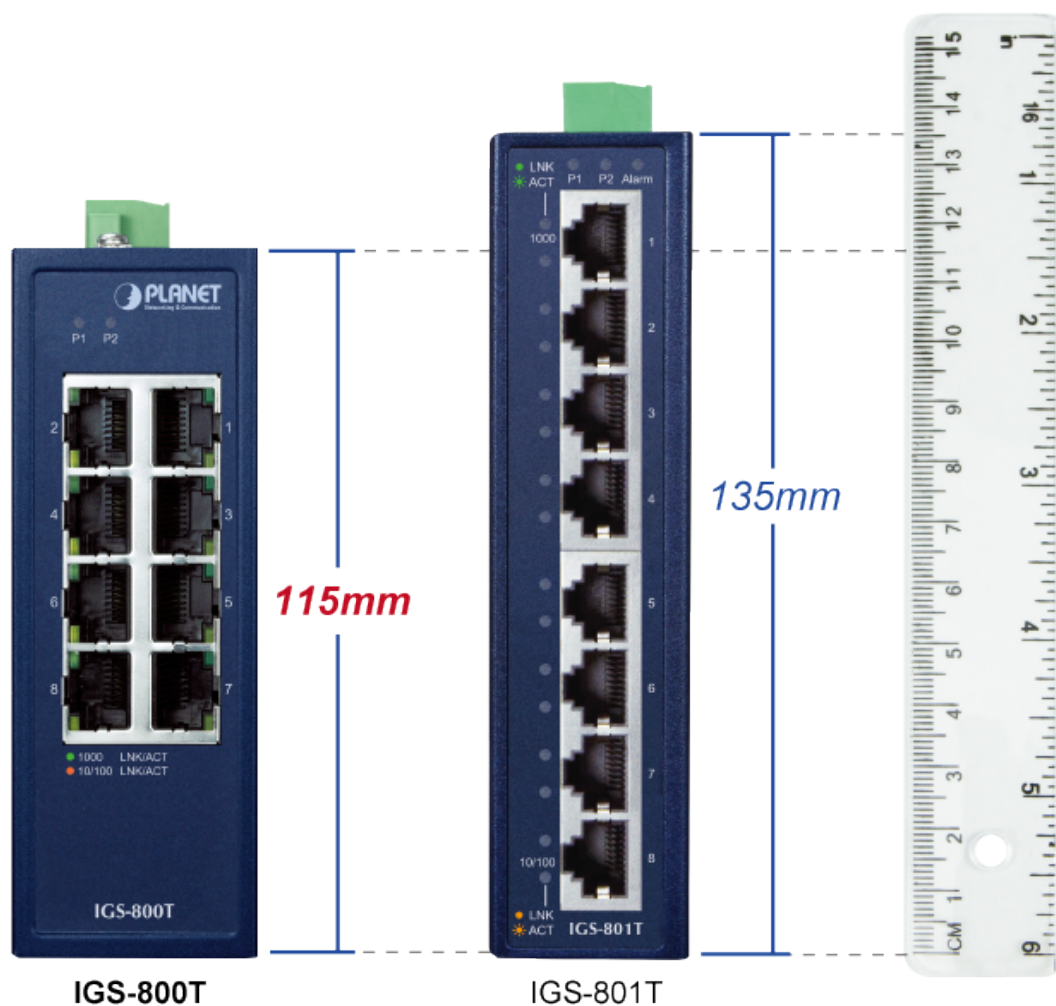

Popis

PLANET IGS-800T

Kompaktní **průmyslový** switch nabízející **8x RJ-45** 10/100/1000 Base-T portů.

Díky svému kovovému pouzdrů s krytím dle certifikace **IP30** odolává vysokým teplotám **od -40 do +75 °C**, a i díky tomu je vhodný do náročných provozů. Přepínací kapacita switche je **16 Gbps** a propustnost činí **11,9 Mpps**.

ESD+EFT ochrana do 6 kV, montáž na DIN lištu nebo přímo na zeď, **duální napájení** DC 9-48 V / AC 24 V.

Compact Industrial 8-Port Switch

ZÁKLADNÍ SPECIFIKACE

Fyzické vlastnosti:

Porty: 8× 10/100/1000BASE-T RJ-45

Paměť: 4k MAC adres

Propustnost: sběrnice 16 Gbps, provozně 11,9 Mpps (64 B)

Podpora přenosu: JumboFrame 9 KB

Provedení: DIN lišta, na zeď

Napájení: DC 9-48 V / AC 24 V redundantní, s funkcí ochrany proti přepólování

Ochrana: ESD + EFT do 6 kV

Provozní teplota: -40 až +75 °C, vlhkost do 90 %

Rozměry: 115 × 70 × 41 mm

Hmotnost: 305 g

Průmyslové vlastnosti:

zařízení je odolné proti pádu (IEC-60068-2-32) z výšky 75 cm na všechny dopadové části