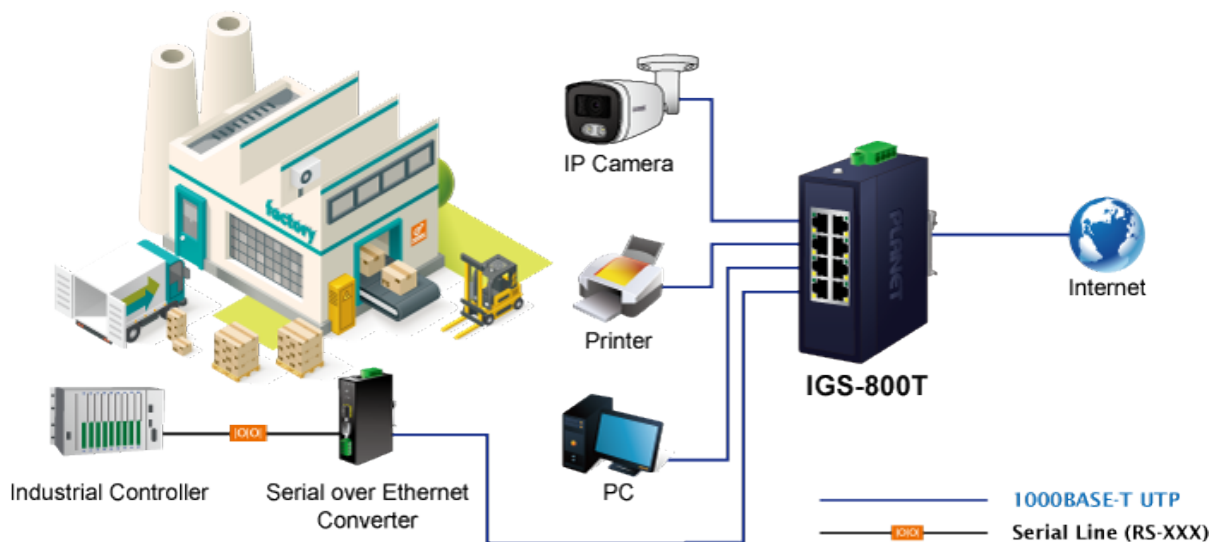

Popis

PLANET IGS-800T

Kompaktní **průmyslový** switch nabízející **8x RJ-45** 10/100/1000 Base-T portů.

Díky svému kovovému pouzdrů s krytím dle certifikace **IP30** odolává vysokým teplotám **od -40 do +75 °C**, a i díky tomu je vhodný do náročných provozů. Přepínací kapacita switche je **16 Gbps** a propustnost činí **11,9 Mpps**.

ESD+EFT ochrana do 6 kV, montáž na DIN lištu nebo přímo na zeď, **duální napájení** DC 9-48 V / AC 24 V.

Compact Industrial 8-Port Switch

ZÁKLADNÍ SPECIFIKACE

Fyzické vlastnosti:

Porty: 8× 10/100/1000BASE-T RJ-45

Ochrana: ESD + EFT do 6 kV

Provozní teplota: -40 až +75 °C, vlhkost do 90 %

Rozměry: 115 × 70 × 41 mm

Hmotnost: 305 g

Průmyslové vlastnosti:

zařízení je odolné proti pádu (IEC-60068-2-32) z výšky 75 cm na všechny dopadové části

zařízení je odolné proti vibracím (IEC-60068-2-6)

zařízení je odolné proti přetížení krátkodobému zrychlení 50g, dlouhodobému 4g (IEC-60068-2-27)

Non-stop Ethernet Server Dual Power Input with Auto Failover