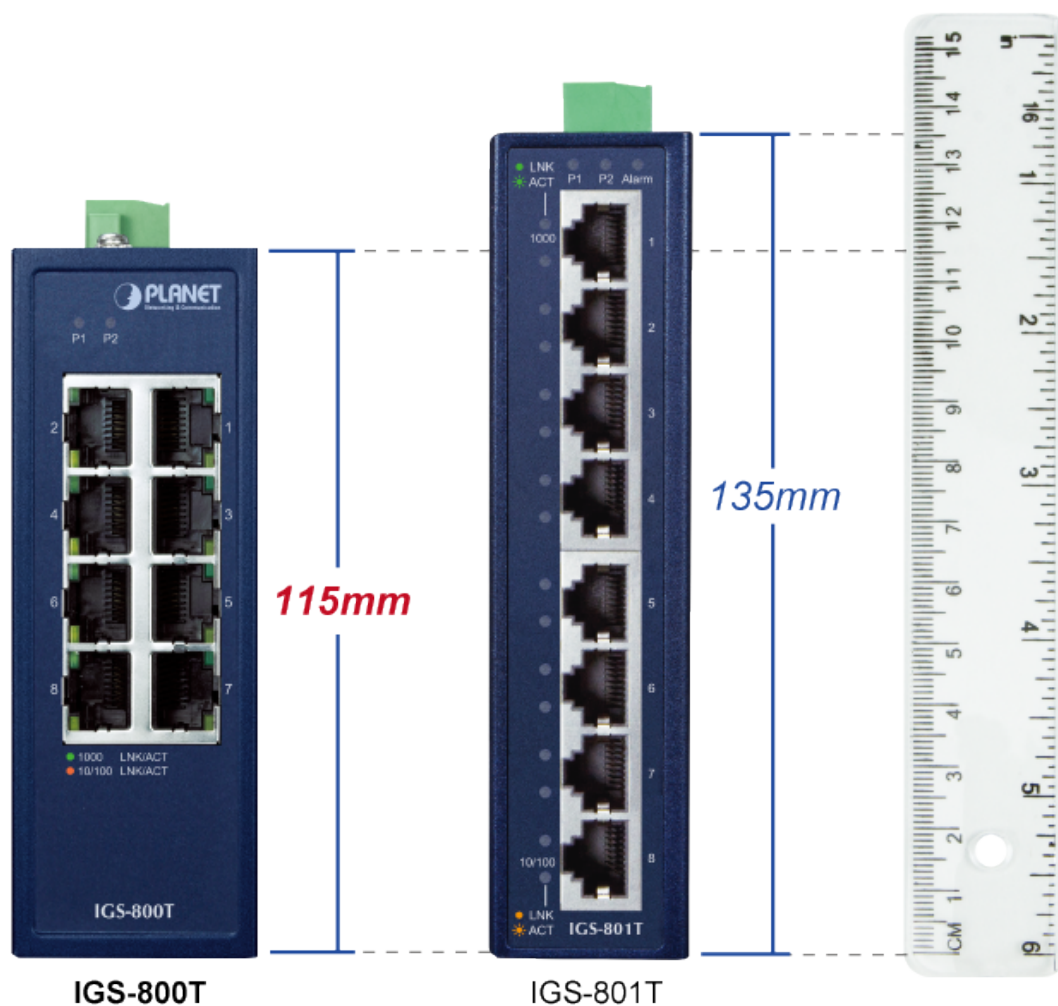

Popis

PLANET IGS-800T

Kompaktní **průmyslový** switch nabízející **8x RJ-45** 10/100/1000 Base-T portů.

Díky svému kovovému pouzdru s krytím dle certifikace **IP30** odolává vysokým teplotám **od -40 do +75 °C**, a i díky tomu je vhodný do náročných provozů. Přepínací kapacita switche je **16 Gbps** a propustnost činí **11,9 Mpps**.

ESD+EFT ochrana do 6 kV, montáž na DIN lištu nebo přímo na zeď, **duální napájení** DC 9-48 V / AC 24 V.

Compact Industrial 8-Port Switch

ZÁKLADNÍ SPECIFIKACE

Fyzické vlastnosti:

Porty: 8× 10/100/1000BASE-T RJ-45

Paměť: 4k MAC adres

Propustnost: sběrnice 16 Gbps, provozně 11,9 Mpps (64 B)

Podpora přenosu: JumboFrame 9 KB

Provedení: DIN lišta, na zeď

Napájení: DC 9-48 V / AC 24 V redundantní, s funkcí ochrany proti přepólování

Ochrana: ESD + EFT do 6 kV

Provozní teplota: -40 až +75 °C, vlhkost do 90 %

Rozměry: 115 × 70 × 41 mm

Hmotnost: 305 g

Průmyslové vlastnosti:

zařízení je odolné proti pádu (IEC-60068-2-32) z výšky 75 cm na všechny dopadové části