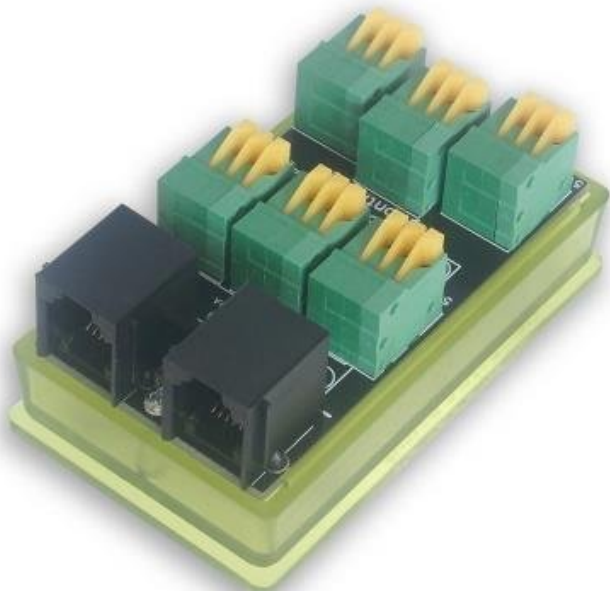

TINYCONTROL SPLITTER TB2

Cena celkem:	221 Kč (bez DPH: 182 Kč)
Běžná cena:	243 Kč
Ušetříte:	22 Kč
Kód zboží:	NJSTNC0004
Part No.:	tB2
Záruka:	26 měs.
Stav:	Nové zboží

Popis

Tinycontrol splitter tB2

Rozšiřující deska tB2 umožňuje snadné připojení více teplotních senzorů DS18B20 pomocí 1-Wire sběrnice. Tato varianta nabízí kombinaci jednoho RJ-12 konektoru a šesti pružinových svorek pro flexibilní rozšíření 1-Wire systému.

Deska je vybavena pružinovými svorkami pro pohodlné připojení teplotních senzorů DS18B20 (pro vodiče s průřezem až 0,5 mm²). Všechny vstupy jsou přehledně označeny přímo na desce. Díky dvěma RJ-12 konektorům můžete snadno propojit zařízení s LK kontrolérem nebo připojit další 1-Wire senzory.

- Rozšiřující deska pro 1-Wire sběrnici s 1× RJ-12 a 6× pružinovými svorkami
- Snadné připojení teplotních senzorů DS18B20 pomocí pružinových svorek
- Dva RJ-12 konektory – jeden pro připojení LK kontroléru, druhý pro 1-Wire senzory
- Kompaktní rozměry 66 × 36 × 18 mm umožňují snadnou instalaci
- Možnost montáže na DIN lištu pro profesionální instalace
- Součástí balení je 6žilový RJ-12 kabel o délce 20 cm pro rychlé připojení

Univerzální použití

Rozšiřující deska tB2 je dostupná ve dvou konfiguracích – tato varianta s 1× RJ-12 a 6× pružinovými svorkami je ideální pro projekty vyžadující připojení většího počtu teplotních senzorů.