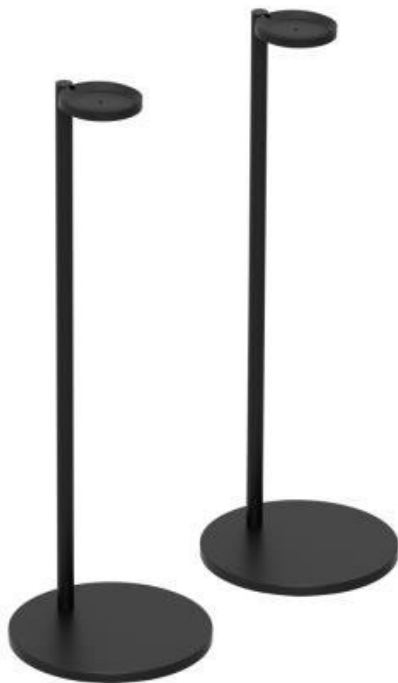

SONOS ERA 100 STAND PAIR ČERNÝ

Cena celkem:	7 964 Kč (bez DPH: 6 582 Kč)
Běžná cena:	8 760 Kč
Ušetříte:	796 Kč
Kód zboží:	SONOS0035
Part No.:	E10SPWW1BLK
Záruka:	24 měs.
Stav:	Nové zboží

Popis

Sonos Era 100 Stand (pár)

Designové stojany speciálně navrženy pro reproduktory Sonos Era 100 pro optimální stereo poslech a prostorový zvuk.

Tato sada dvou stojanů umožňuje optimální umístění reproduktorů **Sonos Era 100** pro dosažení nejlepšího poslechového zážitku. Stojany jsou navrženy tak, aby držely reproduktory **ve výši uší** pro ideální stereo či surround poslech.

Konstrukce stojanů minimalizuje nežádoucí vibrace a odrazy, zatímco **barevné a povrchové provedení** dokonale **ladí** s reproduktory Era 100. Stabilitu zajišťují **základny s integrovaným závažím** a **vnitřní vedení kabelu** udržuje vzhled stojanu čistý a elegantní.

- Kompatibilní výhradně s reproduktory Sonos Era 100
- Optimální výška 910 mm pro poslech v úrovni uší při sezení
- Pevná základna se závažím pro maximální stabilitu a minimalizaci vibrací
- Skryté vedení napájecího kabelu uvnitř stojanu
- Barevné a povrchové provedení sladěné s reproduktorem Era 100
- Bezpečné připevnění reproduktoru pomocí šroubu
- Zachován plný přístup ke všem portům a ovládacím prvům
- Snadná montáž s křížovým šroubovákem