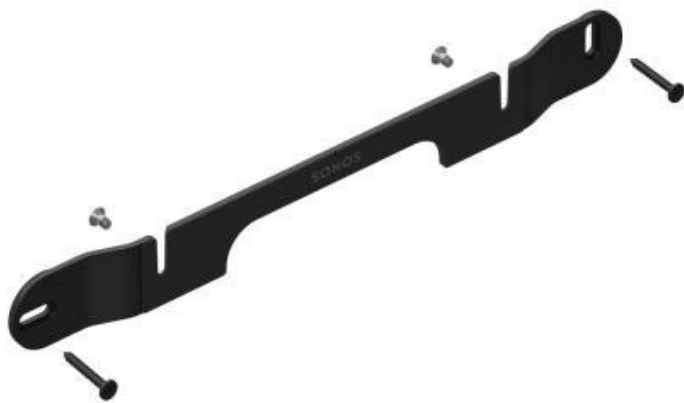

## SONOS RAY WALL MOUNT ČERNÝ

Cena celkem:	<b>1 478 Kč</b>
	<b>(bez DPH: 1 221 Kč)</b>
Běžná cena:	<b>1 626 Kč</b>
Ušetříte:	<b>148 Kč</b>
Kód zboží:	SONOS0066
Part No.:	RAYWMWW1BLK
Záruka:	24 měs.
Stav:	Nové zboží

### Sonos Ray Wall Mount

**Nástěnný držák speciálně navržený pro soundbar Sonos Ray s optimalizací pro nejlepší zvukový zážitek.**

Tento **originální nástěnný držák** umožňuje elegantní instalaci soundbaru Sonos Ray na zeď a šetří tak cenné místo na povrchu nábytku. Držák je navržen s důrazem na **eliminaci vibrací a rezonancí**, které by mohly negativně ovlivnit kvalitu zvuku.

Instalace je rychlá a jednoduchá díky **kompletnímu montážnímu materiálu** dodávanému v balení. Držák je vyroben z kvalitních materiálů a jeho **kompaktní konstrukce** zajišťuje spolehlivé uchycení soundbaru.

- Speciální design optimalizovaný pro soundbar Sonos Ray s přesným uložením
- Eliminace vibrací a rezonancí pro zachování kvality zvuku
- Kompletní montážní materiál součástí balení
- Úspora místa na povrchu nábytku díky nástěnné instalaci
- Kompaktní a lehká konstrukce s hmotností pouze 0,27 kg
- Spolehlivé a bezpečné uchycení soundbaru na zeď