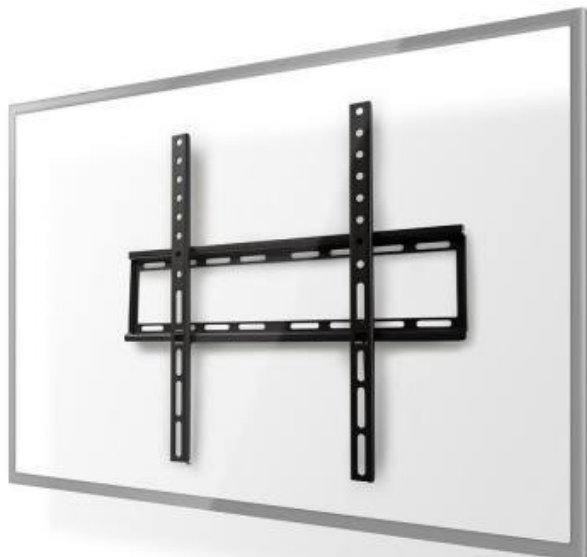

NEDIS TVWM1031BK

Cena celkem:	314 Kč (bez DPH: 260 Kč)
Běžná cena:	346 Kč
Ušetříte:	31 Kč
Kód zboží:	TELNED1106
Part No.:	TVWM1031BK
Záruka:	24 měs.
Stav:	Nové zboží

Popis

Nedis TVWM1031BK

Univerzální pevný držák pro bezpečné upevnění televizorů od 23 do 55 palců na stěnu.

Robustní nástěnný držák s **ocelovou konstrukcí** s maximální nosností **35 kg** je určen pro spolehlivé uchycení středně velkých televizorů. Díky **fixnímu designu** umístí váš televizor pouze **23 mm od stěny**, čímž dosáhnete elegantního vzhledu integrovaného do interiéru.

Držák je kompatibilní s širokým spektrem **VESA standardů** od 100 × 100 mm až po 400 × 400 mm, což zajišťuje kompatibilitu s většinou televizorů na trhu. V balení naleznete veškerý potřebný **montážní materiál** a podrobný návod pro rychlou a jednoduchou instalaci.

- Univerzální velikost pro televizory od 23 do 55 palců s maximální hmotností 35 kg
- Kompatibilní s VESA standardy 100 × 100, 200 × 100, 200 × 200, 300 × 200, 300 × 300, 400 × 200, 400 × 300 a 400 × 400 mm
- Pevný design umožňuje minimální vzdálenost pouhých 23 mm od stěny
- Odolná ocelová konstrukce v černém provedení pro dlouhodobou spolehlivost
- Rozměry držáku 441 × 420 × 25 mm při hmotnosti pouze 888 gramů
- Kompletní balení včetně montážního materiálu a návodu k instalaci

Kompatibilita a montáž

Držák podporuje všechny běžné VESA standardy používané u televizorů střední velikosti. Díky pevnému designu není možné televizor po instalaci naklápět nebo otáčet, což zajišťuje stabilní a bezpečné uchycení.

Obsah balení