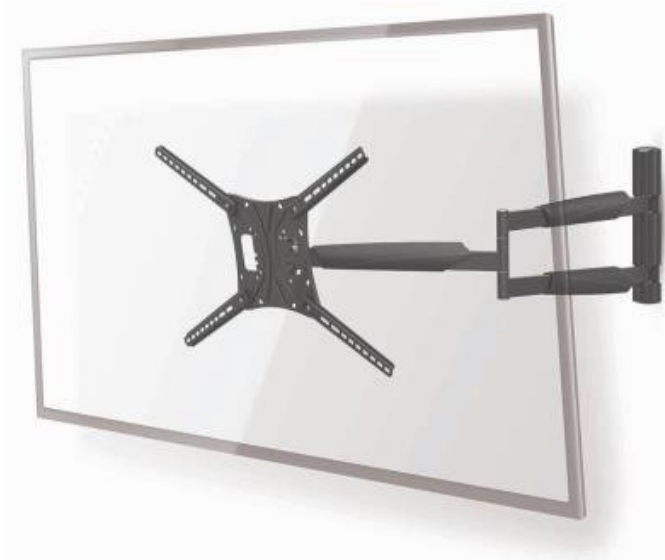

NEDIS TVWM1790BK

Cena celkem:	2 465 Kč (bez DPH: 2 037 Kč)
Běžná cena:	2 711 Kč
Ušetříte:	246 Kč
Kód zboží:	TELNED1112
Part No.:	TVWM1790BK
Záruka:	24 měs.
Stav:	Nové zboží

Popis

Nedis TVWM1790BK

Univerzální otočný držák na zeď pro televizory 13" až 86" s maximální nosností 60 kg a výsuvem až 102 cm od zdi.

Tento pokročilý nástěnný držák nabízí kompletní svobodu pohybu díky **trojpivotové konstrukci** s otáčením 180° u zdi, skládáním 360° a natáčením 180° u připojovací desky. Speciální patentovaný mechanismus umožňuje snadné uchycení různých typů obrazovek včetně **zakřivených televizorů**.

Držák je ideální pro **rohovou instalaci** i standardní montáž na zeď. Minimální vzdálenost od zdi pouhých **7 cm** při složení a maximální výsuv **102 cm** poskytuje flexibilitu pro optimální sledování z jakéhokoli úhlu. Integrované **vedení kabelů** udržuje instalaci čistou a organizovanou.

- Podporuje televizory od 13 do 86 palců s maximální hmotností 60 kg
- Trojpivotový systém s otáčením 180° u zdi a 180° u připojovací desky
- Extrémně dlouhý dosah s výsuvem od 7 cm do 102 cm od zdi
- Patentovaný mechanismus pro uchycení zakřivených i plochých televizorů
- Bezpečnostní sklopení 0-15° a mikroúprava polohy ±5° po instalaci
- Kompatibilní s VESA standardy od 75 × 75 mm až po 600 × 400 mm
- Integrované vedení kabelů pro čisté a organizované zapojení
- Vhodný pro rohovou instalaci i standardní nástěnnou montáž

Pokročilá funkcionalita

Držák nabízí bezpečnostní sklopení televizoru od 0° do 15° bez nutnosti použití nářadí. Po instalaci umožňuje jemnou