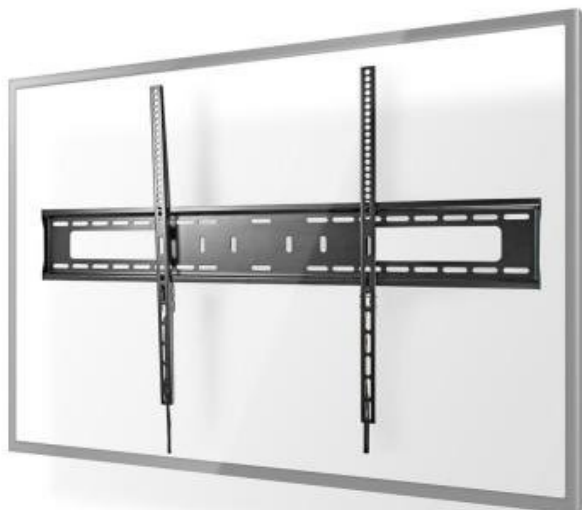

NEDIS TVWM2070BK

Cena celkem:	1 307 Kč
	(bez DPH: 1 080 Kč)
Běžná cena:	1 438 Kč
Ušetříte:	131 Kč
Kód zboží:	TELNED1114
Part No.:	TVWM2070BK
Záruka:	24 měs.
Stav:	Nové zboží

Popis

Nedis TVWM2070BK

Pevný nástěnný držák určený pro extra velké televizory od 60" do 100" s maximální hmotností 75 kg.

Tento robustní držák z kvalitního kovu a oceli je navržen pro bezpečné uchycení největších dostupných televizorů na trhu. Díky **pevné konstrukci** umístí televizor pouze **30,5 mm od zdi**, což zajišťuje elegantní a minimalistický vzhled. Držák je kompatibilní s širokým spektrem **VESA standardů** od nejmenších 200 x 200 mm až po největší 900 x 600 mm.

Instalace je rychlá a jednoduchá díky dodávaným montážním materiálům, podrobnému návodu a především **indikátoru vyrovnání**, který zajistí perfektně rovné umístění držáku. Pojistky s rychlým upínáním umožňují snadné nasazení nebo sejmutí televizoru z držáku bez nutnosti demontáže celého systému.

- Extra velký držák kompatibilní s televizory od 60" do 100"
- Vysoká nosnost až 75 kg pro bezpečné uchycení i nejtěžších modelů
- Univerzální kompatibilita s VESA standardy 200 x 200, 300 x 200, 300 x 300, 400 x 200, 400 x 300, 400 x 400, 600 x 400, 600 x 600, 800 x 600 a 900 x 600 mm
- Pevná konstrukce z kovu a oceli pro dlouhodobou spolehlivost
- Vzdálenost od stěny pouze 30,5 mm pro elegantní vzhled
- Rychloupínací šňůry pro snadnou manipulaci s televizorem
- Kompletní montážní sada včetně šroubů, hmoždinek a instalačních nástrojů

Profesionální instalace

Držák je dodáván s kompletní montážní sadou obsahující všechny potřebné šrouby, hmoždinky a instalační nástroje. Rychlý instalační návod vás provede celým procesem krok za krokem.