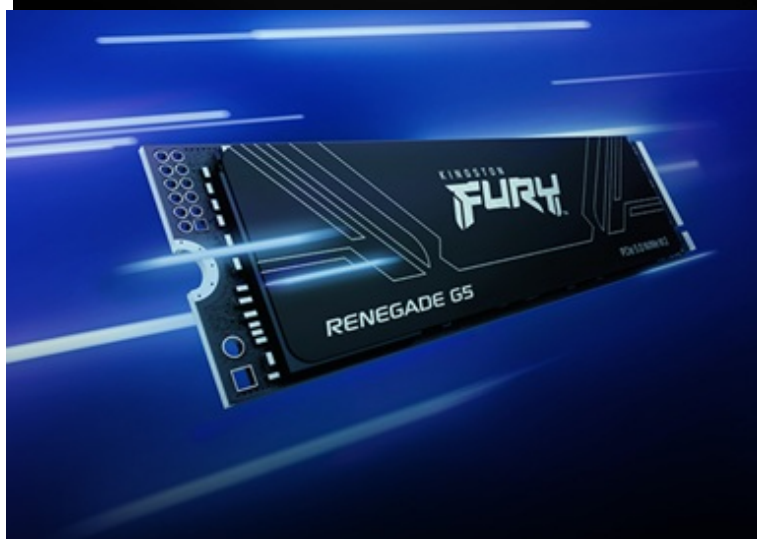

Jan Skopový (hw.ddfu.org)

hello@ddfu.org

+420 731 533677

16.04.26 13:37:23

KINGSTON FURY RENEGADE G5 SSD 8TB

Cena celkem:	66 540 Kč (bez DPH: 54 992 Kč)
Běžná cena:	73 194 Kč
Ušetříte:	6 654 Kč
Kód zboží:	SSDKGS1415
Part No.:	SFYR2D/8T1
Záruka:	60 měs.
Stav:	Nové zboží

Popis

Kingston FURY Renegade G5 - F1 mezi SSD jednotkami

SSD disk Kingston FURY Renegade G5 vám zprostředkuje dokonalou kontrolu nad každým projektem. Nečekejte ani o sekundu déle a pusťte se do jakékoli akce, ať už **hrajete hry, tvoříte obsah, nebo editujete** náročné grafické projekty. Tato SSD jednotka disponuje **rozhraním PCIe Gen5 x4** a dosahuje extrémní rychlosti čtení a zápisu dat. S veškerými daty, soubory ve vysokém rozlišení, načítáním aplikací nebo spouštěním celého systému se vypořádá fantastickým tempem. **SSD Kingston FURY Renegade G5** se vymyká také svým tepelným designem.

Disponuje **řadičem Silicon Motion**, který je založený na moderní 6nm technologii a umožňuje lepší řízení teplot. To se pak kladně projevuje na nižší spotřebě a celkově efektivním chodu. Samostatný integrovaný obvod podporuje **konzistentní spotřebu energie a lepší stabilitu signálu**, což zajistí bezproblémovou integritu všech uložených dat. Díky **kompaktnímu provedení** se disk Kingston **FURY Renegade G5** snadno vměstná do většiny základních desek a je kompatibilní nejenom s bohatou škálou sestav, ale také se systémy Gen3 a Gen4.