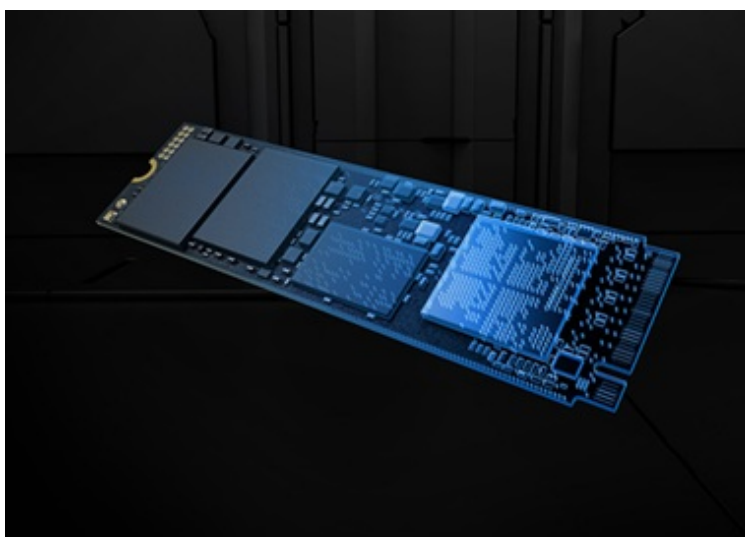

Popis

Kingston FURY Renegade G5 - F1 mezi SSD jednotkami

SSD disk Kingston FURY Renegade G5 vám zprostředkuje dokonalou kontrolu nad každým projektem. Nečekejte ani o sekundu déle a pusťte se do jakékoli akce, ať už **hrajete hry, tvoříte obsah, nebo editujete** náročné grafické projekty. Tato SSD jednotka disponuje **rozhraním PCIe Gen5 x4** a dosahuje extrémní rychlosti čtení a zápisu dat. S veškerými daty, soubory ve vysokém rozlišení, načítáním aplikací nebo spouštěním celého systému se vypořádá fantastickým tempem. **SSD Kingston FURY Renegade G5** se vymyká také svým tepelným designem.

Disponuje **řadičem Silicon Motion**, který je založený na moderní 6nm technologii a umožňuje lepší řízení teplot. To se pak kladně projevuje na nižší spotřebě a celkově efektivním chodu. Samostatný integrovaný obvod podporuje **konzistentní spotřebu energie a lepší stabilitu signálu**, což zajistí bezproblémovou integritu všech uložených dat. Díky **kompaktnímu provedení** se disk Kingston **FURY Renegade G5** snadno vměstná do většiny základních desek a je kompatibilní nejenom s bohatou škálou sestav, ale také se systémy Gen3 a Gen4.

Kingston FURY Renegade G5 SSD 8 TB

Interní SSD disk formátu **M.2** nabízející kapacitu **8 TB**. Díky využití nejnovějšího řadiče **PCIe Gen5 x4** a **3D TLC NAND**

poskytuje extrémní rychlosti **až 14 000 MB/s** při zápisu a **až 14 800 MB/s** při čtení. Toto řešení je optimalizováno pro vysoce výkonné počítače, herní počítače a pracovní stanice, výsledkem je mnohem rychlejší načítání aplikací, her a přenos i zálohování objemných dat včetně 4K videí. Dvanáctivrstvá konstrukce desky plošných spojů navíc zvyšuje kvalitu signálu a integritu dat a zároveň udržuje konzistentní výkon při vysokém pracovním zatížení.