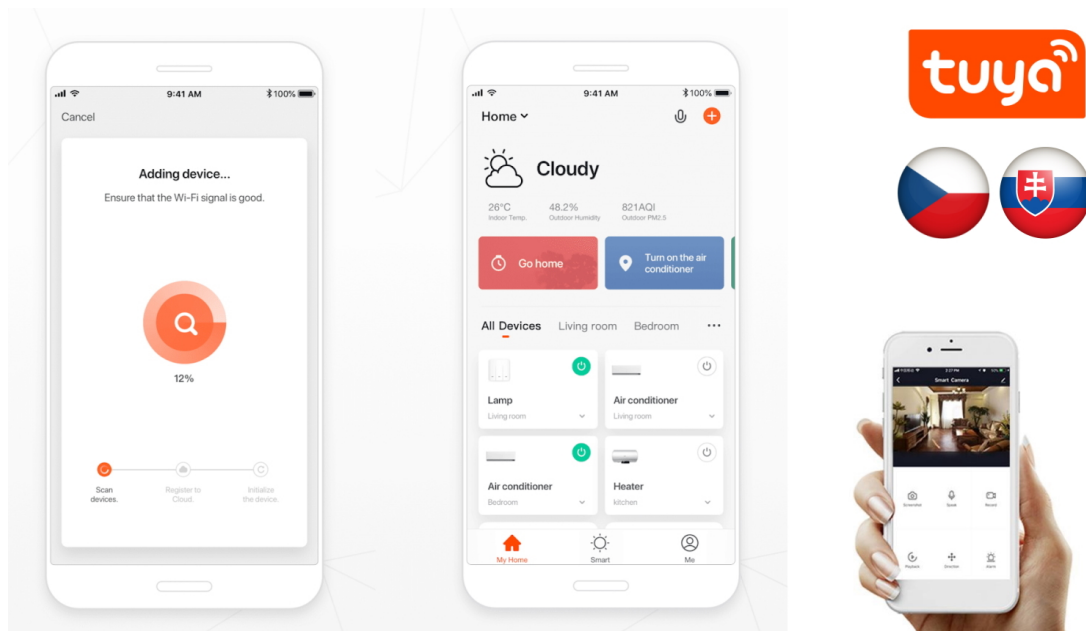

Stropní LED svítidlo IMMAX NEO LITE SEMPLICI SMART do moderní domácnosti, které kombinuje elegantní design a chytré funkce. V rámci svého Smart domu oceníte jeho jednoduchost a univerzální možnosti osvětlení. Pro ovládání slouží **dálkový ovladač**, který je součástí balení, nebo **mobilní aplikace IMMAX NEO PRO** ve vašem smartphonu či tabletu. Díky tomu máte přístup k rozmanitým funkcím, které **světlo IMMAX NEO LITE SEMPLICI SMART** nabízí.

Rychle vytvoříte osvětlení pro různé situace, ať už chcete navodit relaxační, intimní, nebo třeba pracovní atmosféru. Světlo pokrývá **barevnou teplotu v rozsahu 2700-6500 K**, a tak produkuje teplé bílé i studené bílé osvětlení v interiéru. Nechybí ani **funkce stmívání**. Potěší také podpora BEACON, protokolu, který umožňuje **bezdrátové ovládání**.

IMMAX NEO LITE SEMPLICI SMART 50 cm bílé

Stropní svítidlo pro chytrou domácnost, které nabízí možnost **výběru odstínu bílé** barvy a dokonale osvětlí interiér. Kruhové světlo **o průměru 50 cm** nabízí jednoduché ale elegantní osvětlení vhodné do obývacího pokoje, pracovny nebo nad jídelní stůl. Vyspělá technologie ve svítidle, komunikující bezdrátově pomocí **Wi-Fi na protokolu Tuya**, umožní integraci svítidla do aplikace **IMMAX NEO PRO** v mobilním telefonu. Samozřejmostí je kompatibilita s hlasovými asistenty **Amazon Alexa, Google Assistant, Apple Siri**. Součástí balení je také dálkový ovladač.