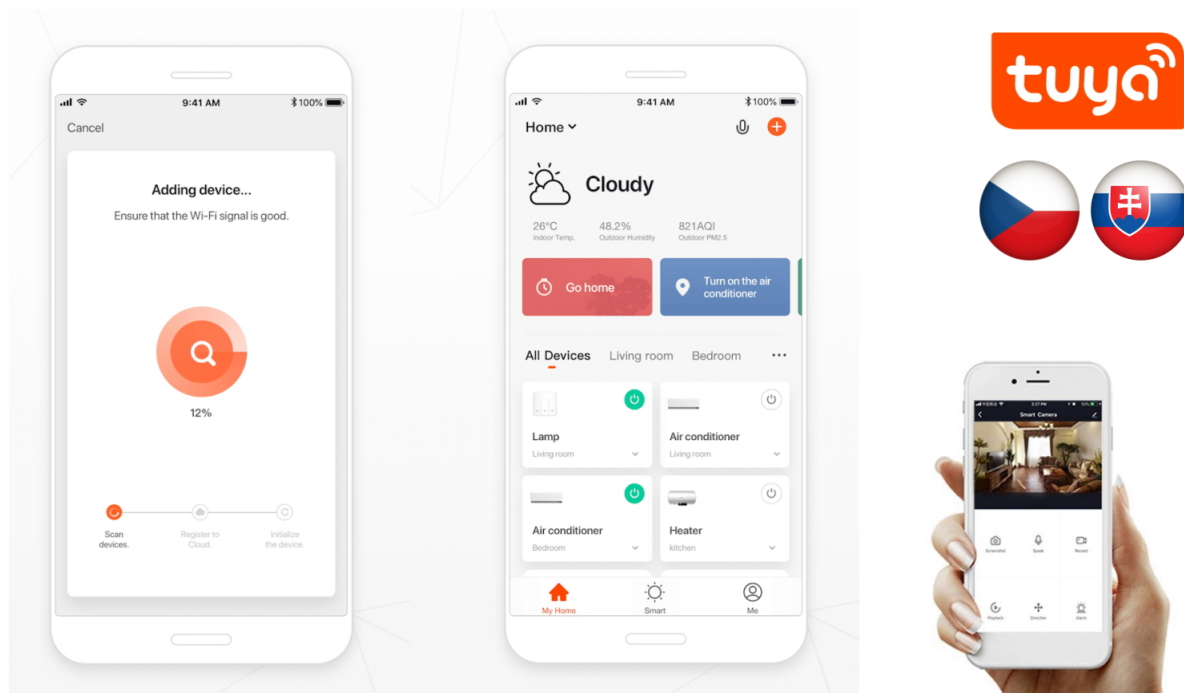

systemy iOS i Android.

Provozní podmínky

Vypínač je navržen pro provoz v teplotním rozsahu -10 až +40 °C při relativní vlhkosti do 80 %. Kompaktní rozměry 86 × 86 × 34 mm a hmotnost 189 g umožňují snadnou instalaci do standardních elektroinstalačních krabic.

ZÁKLADNÍ SPECIFIKACE

Typ produktu: 1tlačítkový SMART vypínač

Protokol: Wi-Fi 802.11 b/g/n

Frekvence: 2,4 GHz

Maximální RF výkon: 20 dBm

Napájení: AC 100–240 V, 50/60 Hz

Maximální zatížení: 800 W (max. 2 LED světla)

Maximální proud: 10 A

Bezdrátový dosah: 30 m (přímá viditelnost), 10 m (zastavěný prostor)

Provozní teplota: -10 až +40 °C

Provozní vlhkost: ≤ 80 %

Stupeň krytí: IP20

Rozměry: 86 × 86 × 34 mm

Materiál: ABS nehořlavý

Hmotnost: 189 g

TuyaSmart:

[Aplikace pro Android](#)

[Aplikace pro iOS](#)