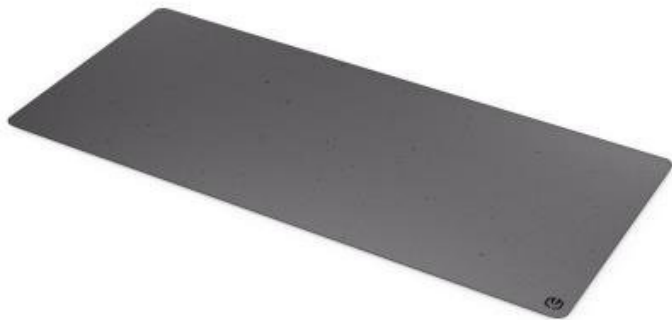

ENDORFY STONEFLOW GREY XL

Cena celkem:	532 Kč (bez DPH: 440 Kč)
Běžná cena:	585 Kč
Ušetříte:	53 Kč
Kód zboží:	MYSEND5050
Part No.:	EY6B020
Záruka:	24 měs.
Stav:	Nové zboží

Popis

Endorfy Stoneflow Grey XL - stylová estetika i praktické ovládání myši

Elegantní podložka pod myš Endorfy Stoneflow Grex XL, která je navržena pro každý pracovní i herní stůl. Velikost XL dosahuje **rozměrů 900 x 400 mm**, takže pokryje široký prostor pro pohodlný pohyb mši i umístění klávesnice. **Protiskuzová spodní vrstva** zajistí, že podložka pevně drží na místě, ať už zuřivě bojujete s firemními tabulkami, nebo virtuálními bossy.

Vnější povrch je navržen s ohledem na **optické i laserové senzory myši** a podporuje přesný a plynulý pohyb kurzoru. Současně je tato **tkanina odolná proti vlhkosti** a podporuje dlouhou životnost i snadnou údržbu. **Podložka pod myš Endorfy Stoneflow Grey XL** má precizně prošívané okraje, což **zabraňuje třepení** a dodává prémiový vzhled i po dlouhé době používání.

Endorfy Stoneflow Grey XL

Stylová podložka pod myš a klávesnici s minimalistickým kameninovým vzorem pro přesné a plynulé pohyby.

Podložka **Endorfy Stoneflow Grey XL** spojuje funkčnost s moderním designem inspirovaným kameninou. Povrch z **odolné tkaniny** zajišťuje perfektní spolupráci s **optickými i laserovými senzory** myši, zatímco minimalistický vzor dodává pracovnímu prostoru jedinečný styl. Velikost **900 x 400 mm** poskytne stabilní plochu nejen pro myš, ale i pro klávesnici.