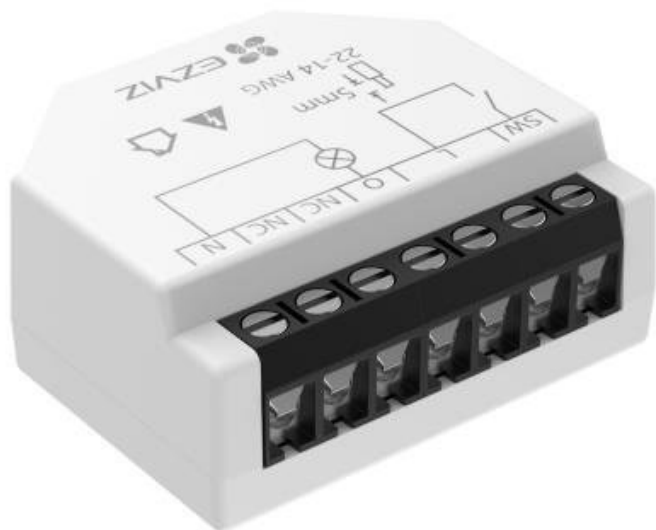

## EZVIZ T35W MATTER

Cena celkem:	<b>421 Kč</b>
	<b>(bez DPH: 348 Kč)</b>
Běžná cena:	<b>463 Kč</b>
Ušetříte:	<b>42 Kč</b>
Kód zboží:	ELIEZV1016
Part No.:	CS-T35-R200-W
Záruka:	24 měs.
Stav:	Nové zboží

### EZVIZ T35W Matter

#### Chytré Wi-Fi relé pro moderní ovládání domácího osvětlení s podporou Matter protokolu.

Model **T35W** představuje pokročilé řešení pro inteligentní ovládání světel v domácnosti. Díky integraci s aplikací **EZVIZ** můžete ovládat osvětlení odkudkoliv pomocí smartphonu, vytvářet **časové plány** a automatizovat rutinní úkony. Relé podporuje hlasové ovládání přes **Google Assistant a Amazon Alexa**, což umožňuje pohodlné ovládání bez použití rukou.

Zařízení pracuje s **Wi-Fi standardy IEEE802.11b/g/n** na frekvenci **2,4 GHz** a dosahuje bezdrátového dosahu až **200 m v otevřeném prostoru**. Kompaktní rozměry **43,8 × 38,4 × 18,5 mm** a hmotnost pouhých **26,5 g** umožňují snadnou instalaci do standardní stěnové krabice. Tato verze podporuje protokol **Matter** pro univerzální kompatibilitu s různými smart home systémy.