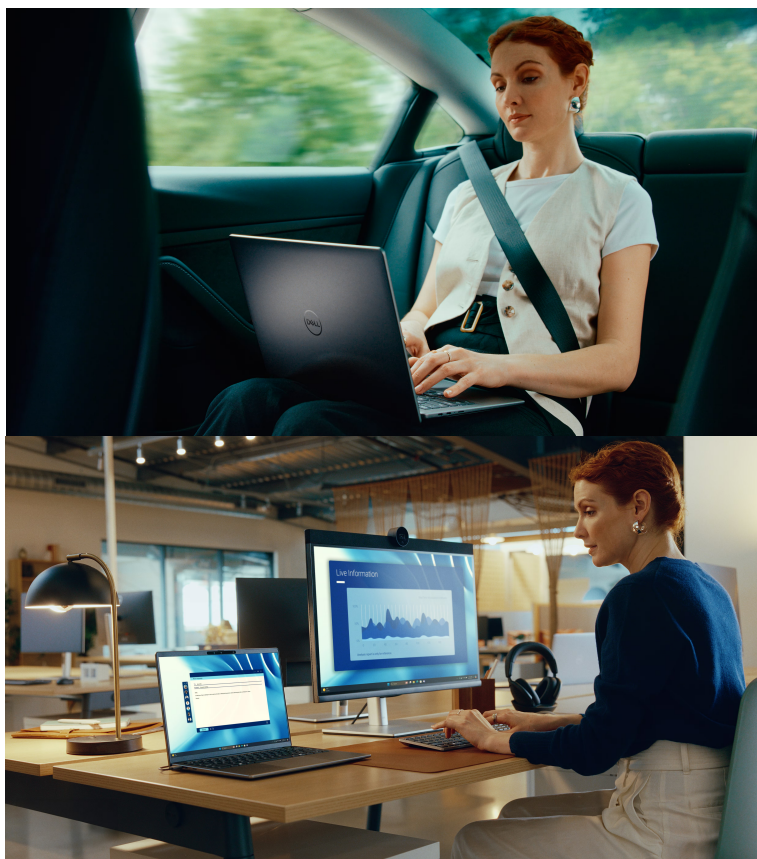

### Notebook Dell Latitude 7455 - produktivita a kreativita s podporou AI

**Notebook Dell Latitude 7455** s výkonnou umělou inteligencí, který přináší rychlost a pracovní efektivitu do kanceláře i domácnosti. Výkonný **12jádrový procesor Qualcomm Snapdragon X Elite X1E-80-100** bez kompromisů rozjede moderní software a ve spojení se **32GB RAM** se rychle a bez zpoždění vypořádá i s extrémním multitaskingem a vysokou pracovní zátěží. Pomocí přítomné umělé inteligence zvýšíte pracovní produktivitu.

**Notebook Dell Latitude 7455** podporuje nástroj **umělé inteligence Copilot**. Tento AI asistent dokáže například tvořit rozmanité texty, e-maily, koncepty nejrůznějšího druhu, tvořit návrhy, prezentace a spoustu dalšího. Pomůže vám také při zjišťování informací nebo obsahových řešerší. Kromě pracovních úkolů vám poslouží i jako zdroj informací.

**Čip Qualcomm Hexagon NPU s AI** zlepšuje energetickou účinnost a prodlužuje životnost baterie. Notebook **Dell Latitude 7455** vám poskytne dostatek prostoru pro aplikace i multimédia. **14palcový dotykový displej s Quad HD+ rozlišením** produkuje ostrý a detailní obraz. **Technologie ComfortView Plus** snižuje vyzařování modrého světla a chrání vaše oči při dlouhodobém sledování multimédií nebo pracovním nasazení.