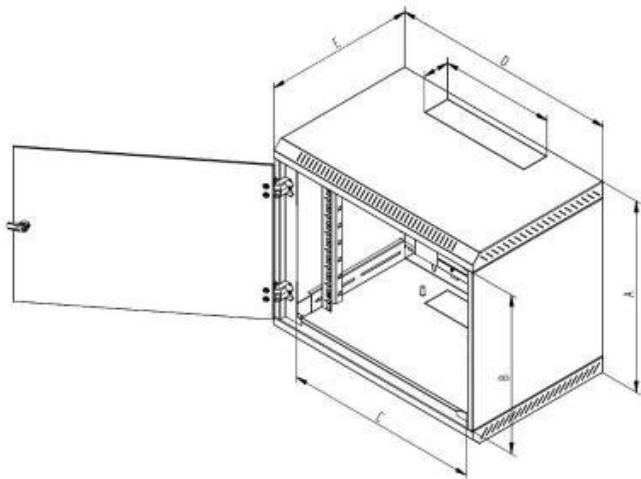

ROZVADĚČ TRITON RBA 19" 12U JEDNODÍLNÝ 400MM

Cena celkem:	4 638 Kč
	(bez DPH: 3 833 Kč)
Běžná cena:	5 101 Kč
Ušetříte:	464 Kč
Kód zboží:	ACNET6732P
Part No.:	RBA-12-CS4-CAX-A1
Záruka:	24 měs.
Stav:	Nové zboží

Popis

Triton RBA 19" 12U

Jednodílný nástěnný rozvaděč s krytím **IP20**, nosnost při správném zavěšení **80 kg**. Dveře celoplechové, robustní svařovaná konstrukce. Součástí rozvaděče jsou dvě posuvné vertikální lišty.

- **Vysoká pevnost konstrukce** - Rozvaděč má robustní svařovanou konstrukci. Vysoká kvalita zpracování a nejnovější technologie zajišťují skvělý vzhled rozvaděče.
- **Dveře** - Dveře rozvaděče jsou celoplechové.
- **Flexibilní otevírání dveří** - Vlastní systém pantů umožňuje otevírání dveří pod úhlem 165°. Dveře lze snadno demontovat. Otočením celého rozvaděče získáte otevírání dveří na opačnou stranu.
- **Zámek na dveřích** - Umožňuje snadný a rychlý přístup do rozvaděče.
- **Nastavitelné vertikální lišty** - 19" vertikální lišty mohou být plynule nastaveny v libovolné hloubce rozvaděče. To usnadňuje montáž zařízení i organizaci propojovacích kabelů. Součástí balení rozvaděče je jeden pár vertikál. V zadní části skeletu je perforace, která je náhradou druhého páru vertikál. Další možností je přikoupit vertikální lišty jako volitelné příslušenství.
- **Vylamovací záslepky** - V horní, spodní a zadní části rozvaděče jsou připraveny kabelové vstupy kryté vylamovacími záslepkami. Proti pronikání prachu je možné kabely v otvoru utěsnit kartáčem (je součástí příbalu rozvaděče).

Vlastnosti

- 19" jednodílný nástěnný rozvaděč s krytím IP20.
- Rozvaděč se věší přímo na zeď.
- Součástí rozvaděče jsou dvě posuvné vertikální lišty.
- Konstrukce rozvaděče - kompaktní svařovaný rozvaděč / dveře celoplechové
- Dovolené zatížení jednotlivých dveří je max. 10 kg.
- Minimální tloušťka povrchové úpravy je 65 µm.
- Rozvaděče jsou určeny k instalaci datových a telekomunikačních zařízení a jejich distribučních systémů.
- Všechny oddělitelné části rozvaděče jsou pospojovány pomocí propojovacích kabelů, které musí být důkladně