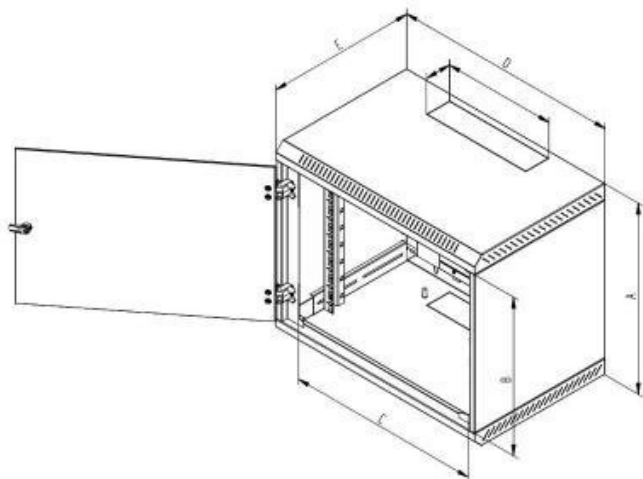

ROZVADĚČ TRITON RBA 19" 9U JEDNODÍLNÝ 400MM

Cena celkem:	4 246 Kč
	(bez DPH: 3 509 Kč)
Běžná cena:	4 670 Kč
Ušetříte:	425 Kč
Kód zboží:	ACNET6726P
Part No.:	RBA-09-CS4-CAX-A1
Záruka:	24 měs.
Stav:	Nové zboží

Popis

Triton RBA 19" 9U

Jednodílný nástěnný rozvaděč s krytím **IP20**, nosnost při správném zavěšení **80 kg**. Dveře celoplechové, robustní svařovaná konstrukce. Součástí rozvaděče jsou dvě posuvné vertikální lišty.

- **Vysoká pevnost konstrukce** - Rozvaděč má robustní svařovanou konstrukci. Vysoká kvalita zpracování a nejnovější technologie zajišťují skvělý vzhled rozvaděče.
- **Dveře** - Dveře rozvaděče jsou celoplechové.
- **Flexibilní otevírání dveří** - Vlastní systém pantů umožňuje otevírání dveří pod úhlem 165°. Dveře lze snadno demontovat. Otočením celého rozvaděče získáte otevírání dveří na opačnou stranu.
- **Zámek na dveřích** - Umožňuje snadný a rychlý přístup do rozvaděče.
- **Nastavitelné vertikální lišty** - 19" vertikální lišty mohou být plynule nastaveny v libovolné hloubce rozvaděče. To usnadňuje montáž zařízení i organizaci propojovacích kabelů. Součástí balení rozvaděče je jeden pár vertikál. V zadní části skeletu je perforace, která je náhradou druhého páru vertikál. Další možností je přikoupit vertikální lišty jako volitelné příslušenství.
- **Vylamovací záslepky** - V horní, spodní a zadní části rozvaděče jsou připraveny kabelové vstupy kryté vylamovacími záslepkami. Proti pronikání prachu je možné kabely v otvoru utěsnit kartáčem (je součástí příbalu rozvaděče).

Vlastnosti

- 19" jednodílný nástěnný rozvaděč s krytím IP20.
- Rozvaděč se věší přímo na zeď.
- Součástí rozvaděče jsou dvě posuvné vertikální lišty.
- Konstrukce rozvaděče - kompaktní svařovaný rozvaděč / dveře celoplechové
- Dovolené zatížení jednotlivých dveří je max. 10 kg.
- Minimální tloušťka povrchové úpravy je 65 µm.
- Rozvaděče jsou určeny k instalaci datových a telekomunikačních zařízení a jejich distribučních systémů.
- Všechny oddělitelné části rozvaděče jsou pospojovány pomocí propojovacích kabelů, které musí být důkladně