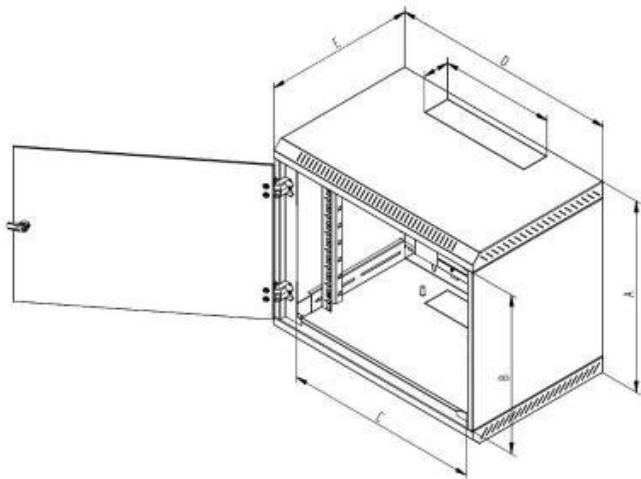

ROZVADĚČ TRITON RBA 19" 18U JEDNODÍLNÝ 400MM

Cena celkem:	5 422 Kč (bez DPH: 4 481 Kč)
Běžná cena:	5 964 Kč
Ušetříte:	542 Kč
Kód zboží:	ACNET6742P
Part No.:	RBA-18-CS4-CAX-A1
Záruka:	24 měs.
Stav:	Nové zboží

Popis

Triton RBA 19" 18U

Jednodílný nástěnný rozvaděč s krytím **IP20**, nosnost při správném zavěšení **100 kg**. Dveře celoplechové, robustní svařovaná konstrukce. Součástí rozvaděče jsou dvě posuvné vertikální lišty.

- **Vysoká pevnost konstrukce** - Rozvaděč má robustní svařovanou konstrukci. Vysoká kvalita zpracování a nejnovější technologie zajišťují skvělý vzhled rozvaděče.
- **Dveře** - Dveře rozvaděče jsou celoplechové.
- **Flexibilní otevírání dveří** - Vlastní systém pantů umožňuje otvírání dveří pod úhlem 165°. Dveře lze snadno demontovat. Otočením celého rozvaděče získáte otevírání dveří na opačnou stranu.
- **Zámek na dveřích** - Umožňuje snadný a rychlý přístup do rozvaděče.
- **Nastavitelné vertikální lišty** - 19" vertikální lišty mohou být plynule nastaveny v libovolné hloubce rozvaděče. To usnadňuje montáž zařízení i organizaci propojovacích kabelů. Součástí balení rozvaděče je jeden pár vertikál. V zadní části skeletu je perforace, která je náhradou druhého páru vertikál. Další možností je přikoupit vertikální lišty jako volitelné příslušenství.
- **Vylamovací záslepky** - V horní, spodní a zadní části rozvaděče jsou připraveny kabelové vstupy kryté vylamovacími záslepkami. Proti pronikání prachu je možné kabely v otvoru utěsnit kartáčem (je součástí příbalu rozvaděče).

Vlastnosti

- 19" jednodílný nástěnný rozvaděč s krytím IP20.
- Rozvaděč se věší přímo na zeď.
- Součástí rozvaděče jsou dvě posuvné vertikální lišty.
- Konstrukce rozvaděče - kompaktní svařovaný rozvaděč / dveře celoplechové
- Dovolené zatížení jednotlivých dveří je max. 10 kg.
- Minimální tloušťka povrchové úpravy je 65 µm.
- Rozvaděče jsou určeny k instalaci datových a telekomunikačních zařízení a jejich distribučních systémů.
- Všechny oddělitelné části rozvaděče jsou pospojovány pomocí propojovacích kabelů, které musí být důkladně