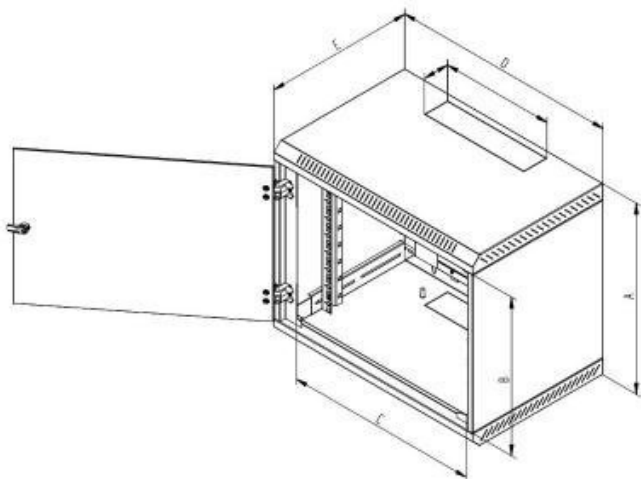

ROZVADĚČ TRITON RBA 19" 9U JEDNODÍLNÝ 500MM

Cena celkem:	4 577 Kč (bez DPH: 3 782 Kč)
Běžná cena:	5 034 Kč
Ušetříte:	458 Kč
Kód zboží:	ACNET6703
Part No.:	RBA-09-CS5-CAX-A1
Záruka:	24 měs.
Stav:	Nové zboží

Popis

Triton RBA 19" 9U

Jednodílný nástěnný rozvaděč s krytím **IP20**, nosnost při správném zavěšení **80 kg**. Dveře celoplechové, robustní svařovaná konstrukce. Součástí rozvaděče jsou dvě posuvné vertikální lišty.

- **Vysoká pevnost konstrukce** - Rozvaděč má robustní svařovanou konstrukci. Vysoká kvalita zpracování a nejnovější technologie zajišťují skvělý vzhled rozvaděče.
- **Dveře** - Dveře rozvaděče jsou celoplechové.
- **Flexibilní otevírání dveří** - Vlastní systém pantů umožňuje otevírání dveří pod úhlem 165°. Dveře lze snadno demontovat. Otočením celého rozvaděče získáte otevírání dveří na opačnou stranu.
- **Zámek na dveřích** - Umožňuje snadný a rychlý přístup do rozvaděče.
- **Nastavitelné vertikální lišty** - 19" vertikální lišty mohou být plynule nastaveny v libovolné hloubce rozvaděče. To usnadňuje montáž zařízení i organizaci propojovacích kabelů. Součástí balení rozvaděče je jeden pár vertikál. V zadní části skeletu je perforace, která je náhradou druhého páru vertikál. Další možností je přikoupit vertikální lišty jako volitelné příslušenství.
- **Vylamovací záslepky** - V horní, spodní a zadní části rozvaděče jsou připraveny kabelové vstupy kryté vylamovacími záslepkami. Proti pronikání prachu je možné kabely v otvoru utěsnit kartáčem (je součástí příbalu rozvaděče).

Vlastnosti

- 19" jednodílný nástěnný rozvaděč s krytím IP20.
- Rozvaděč se věší přímo na zeď.
- Součástí rozvaděče jsou dvě posuvné vertikální lišty.
- Konstrukce rozvaděče - kompaktní svařovaný rozvaděč / dveře celoplechové
- Dovolené zatížení jednotlivých dveří je max. 10 kg.
- Minimální tloušťka povrchové úpravy je 65 µm.
- Rozvaděče jsou určeny k instalaci datových a telekomunikačních zařízení a jejich distribučních systémů.
- Všechny oddělitelné části rozvaděče jsou pospojovány pomocí propojovacích kabelů, které musí být důkladně