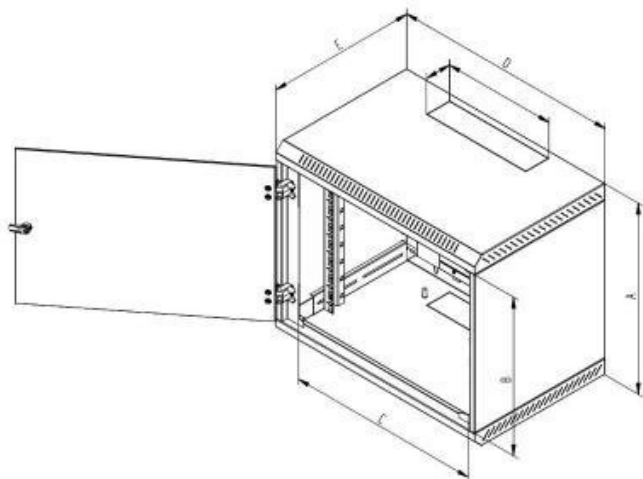

ROZVADĚČ TRITON RBA 19" 9U JEDNODÍLNÝ 500MM

Cena celkem:	4 577 Kč (bez DPH: 3 782 Kč)
Běžná cena:	5 034 Kč
Ušetříte:	458 Kč
Kód zboží:	ACNET6703
Part No.:	RBA-09-CS5-CAX-A1
Záruka:	24 měs.
Stav:	Nové zboží

Popis

Triton RBA 19" 9U

Jednodílný nástěnný rozvaděč s krytím **IP20**, nosnost při správném zavěšení **80 kg**. Dveře celoplechové, robustní svařovaná konstrukce. Součástí rozvaděče jsou dvě posuvné vertikální lišty.

- **Vysoká pevnost konstrukce** - Rozvaděč má robustní svařovanou konstrukci. Vysoká kvalita zpracování a nejnovější technologie zajišťují skvělý vzhled rozvaděče.
- **Dveře** - Dveře rozvaděče jsou celoplechové.
- **Flexibilní otevírání dveří** - Vlastní systém pantů umožňuje otvírání dveří pod úhlem 165°. Dveře lze snadno demontovat. Otočením celého rozvaděče získáte otevírání dveří na opačnou stranu.
- **Zámek na dveřích** - Umožňuje snadný a rychlý přístup do rozvaděče.
- **Nastavitelné vertikální lišty** - 19" vertikální lišty mohou být plynule nastaveny v libovolné hloubce rozvaděče. To usnadňuje montáž zařízení i organizaci propojovacích kabelů. Součástí balení rozvaděče je jeden pár vertikál. V zadní části skeletu je perforace, která je náhradou druhého páru vertikál. Další možností je přikoupit vertikální lišty jako volitelné příslušenství.
- **Vylamovací záslepky** - V horní, spodní a zadní části rozvaděče jsou připraveny kabelové vstupy kryté vylamovacími záslepkami. Proti pronikání prachu je možné kabely v otvoru utěsnit kartáčem (je součástí příbalu rozvaděče).

Vlastnosti

- 19" jednodílný nástěnný rozvaděč s krytím IP20.
- Rozvaděč se věší přímo na zeď.
- Součástí rozvaděče jsou dvě posuvné vertikální lišty.
- Konstrukce rozvaděče - kompaktní svařovaný rozvaděč / dveře celoplechové
- Dovolené zatížení jednotlivých dveří je max. 10 kg.
- Minimální tloušťka povrchové úpravy je 65 µm.
- Rozvaděče jsou určeny k instalaci datových a telekomunikačních zařízení a jejich distribučních systémů.
- Všechny oddělitelné části rozvaděče jsou pospojovány pomocí propojovacích kabelů, které musí být důkladně