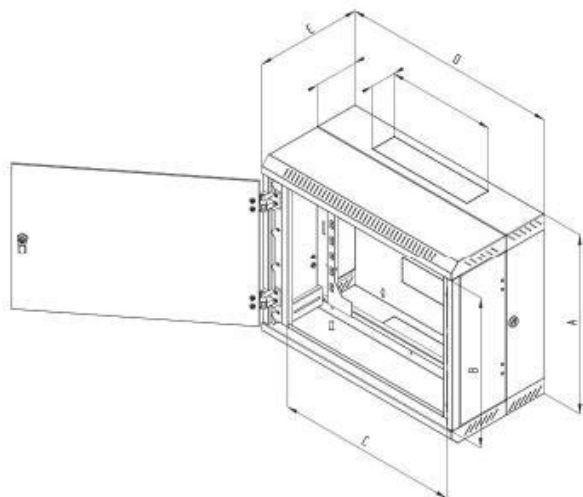

ROZVADĚČ TRITON RBA 19" 9U 295MM

Cena celkem:	4 779 Kč
	(bez DPH: 3 949 Kč)
Běžná cena:	5 256 Kč
Ušetříte:	478 Kč
Kód zboží:	ACNET67112
Part No.:	RBA-09-CD2-CAX-A1
Záruka:	24 měs.
Stav:	Nové zboží

Popis

Triton RBA 19" 9U

Dvoudílný nástěnný rozvaděč s krytím **IP20**, nosnost při správném zavěšení **30 kg**. Dveře celoplechové, robustní svařovaná konstrukce. Součástí rozvaděče jsou dvě posuvné vertikální lišty.

- **Vysoká pevnost konstrukce** - Rozvaděč má robustní svařovanou konstrukci. Vysoká kvalita zpracování a nejnovější technologie zajišťují skvělý vzhled rozvaděče.
- **Dveře** - Dveře rozvaděče jsou celoplechové.
- **Flexibilní otevírání dveří** - Vlastní systém pantů umožňuje otvírání dveří pod úhlem 165°. Dveře lze snadno demontovat.
- **Zámek na dveřích** - Umožňují snadný a rychlý přístup do rozvaděče. Ve standardním provedení má zámek dveří i odklopné části stejný klíč.
- **Snadný přístup** - Otvíratelné části rozvaděče umožňují snadný vstup do zadní části rozvaděče. Po odemčení spojovacích zámků lehce odklopte přední část rozvaděče. Všechny části jsou vzájemně pospojeny.
- **Nastavitelné vertikální lišty** - 19" vertikální lišty mohou být plynule nastaveny v libovolné hloubce rozvaděče. To usnadňuje montáž zařízení i organizaci propojovacích kabelů.
- **Vylamovací záslepky** - V horní, spodní a zadní části rozvaděče jsou připraveny kabelové vstupy kryté vylamovacími záslepkami. Proti pronikání prachu je možné kabely v otvoru utěsnit kartáčem. K ochraně kabelů před poškozením slouží lemová hrana (obojí je součástí příbalu rozvaděče).

Vlastnosti

- 19" dvoudílný nástěnný rozvaděč s krytím IP20.
- Rozvaděč se věší přímo na zeď.
- Součástí rozvaděče jsou dvě posuvné vertikální lišty.
- Konstrukce rozvaděče - kompaktní svařovaný rozvaděč / dveře celoplechové.
- Dovolené zatížení jednotlivých dveří je max. 10 kg.
- Minimální tloušťka povrchové úpravy je 65 µm.