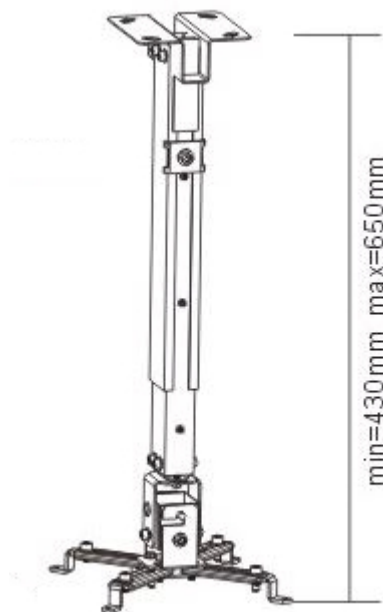

Jan Skopový (hw.ddfu.org)

hello@ddf.org

+420 731 533677

10.04.26 4:01:32

SUNNE BY ELITE SCREENS PRO02

Cena celkem:	855 Kč
	(bez DPH: 707 Kč)
Běžná cena:	941 Kč
Ušetříte:	86 Kč
Kód zboží:	PROA94993
Part No.:	PRO02
Záruka:	24 měs.
Stav:	Nové zboží

Popis

Sunne by Elite Screens PRO02

Stropní držák pro projektor. Maximální zatížení tohoto držáku je **20 kg**. Držák nabízí naklonění o 15°.

ZÁKLADNÍ SPECIFIKACE

Max. zatížení: 20 kg

Vzdálenost od stropu: 430-650 mm

Rozteč montážních bodů projektoru: 225 × 316 mm

Materiál: ocel

Barva: černá

[Informační list](#)