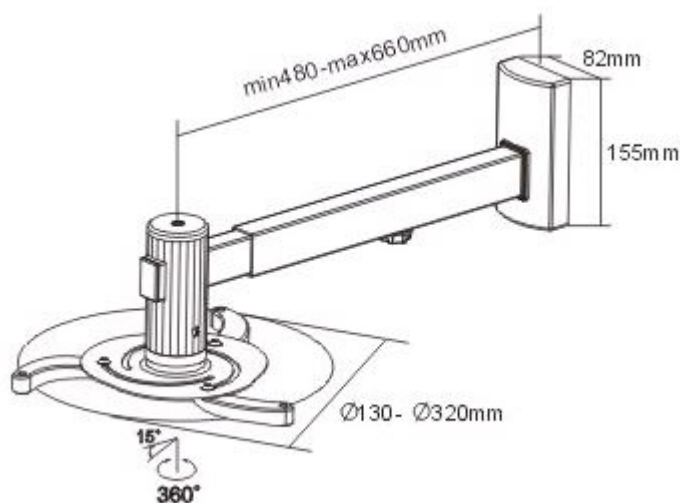

Popis

Sunne by Elite Screens PRO05

Nástěnný držák pro projektory. Maximální zatížení tohoto držáku je **10 kg**. Držák nabízí naklopení o 15° a otočení o 360°.

ZÁKLADNÍ SPECIFIKACE

Max. zatížení: 10 kg

Vzdálenost od zdi: 480 - 660 mm

Rozteč montážních bodů projektoru: 130 - 320 mm

Materiál: hliník, ocel

Barva: stříbrná

[Informační list](#)