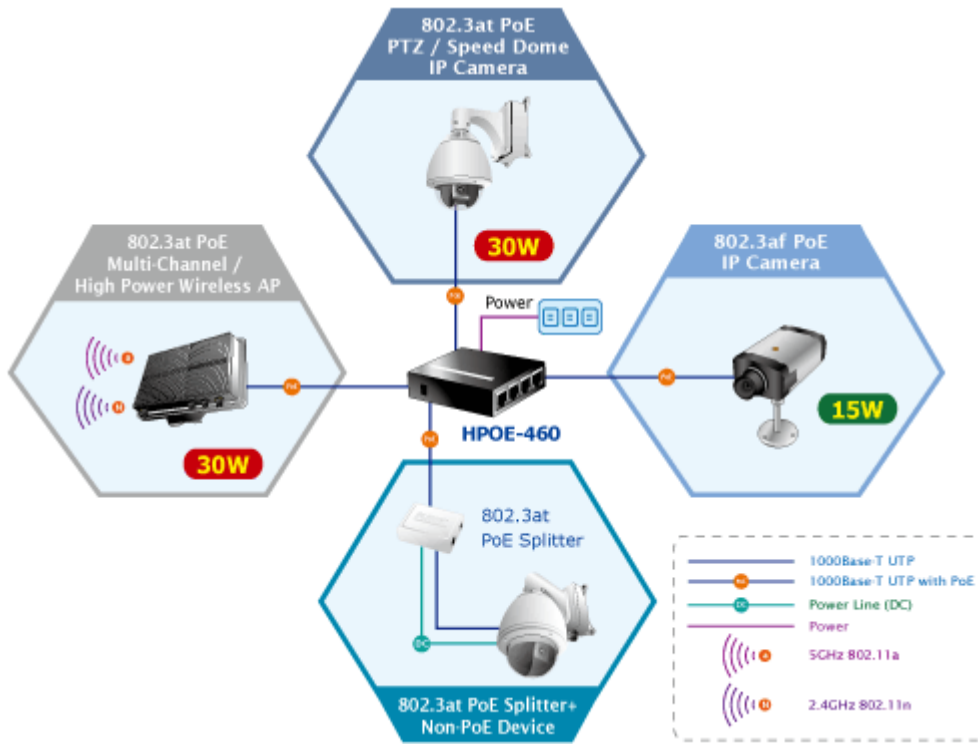

PLANET HPOE-460

Cena celkem:	3 495 Kč
	(bez DPH: 2 888 Kč)
Běžná cena:	3 844 Kč
Ušetříte:	349 Kč
Kód zboží:	NAOPNT100002
Part No.:	HPOE-460
Záruka:	38 měs.
Stav:	Nové zboží

Popis

PLANET HPOE-460

PoE 4portový injektor pro napájení po Ethernetovém kabelu. Standard IEEE 802.3af, Mid-Span, napájecí výkon 120 W. 4 porty data-in, 4 porty data+power out. Napájení DC 52-56 V.

PoE (power over ethernet) Injektor HUB pro napájení zařízení po ethernetu podle IEEE 802.3af a vícepříkonových zařízení IEEE 802.3at. Je navržen pro napájení zařízení jako jsou PTZ nebo Speedome IP kamery nebo WiFi přístupové body. K dispozici jsou celkem 4 porty s celkovým výstupním výkonem 120 W, injektor je průchozí, napájení přidružuje na již stávající ethernet Cat5/5e/6 vedení.

Pokud koncové zařízení nepodporuje IEEE802.3at budete potřebovat POE-161S, které pro danou kabelovou trasu napájení pro vzdálené zařízení poskytne.

ZÁKLADNÍ SPECIFIKACE

Rozhraní: 8× RJ-45 10/100/1000 Mbps : 4× Data input, 4× Data + Power output

Celkový napájecí výkon: do 120 W, IEEE 802.3af, IEEE 802.3at

Zatížitelnost portu: až 30,8 W

Napájení: DC 52-56 V

Provozní teplota: 0 až 50 °C

Rozměry: 97 × 70 × 26 mm

Hmotnost: 220 g

 [Manuál](#)

 [Ostatní download](#)