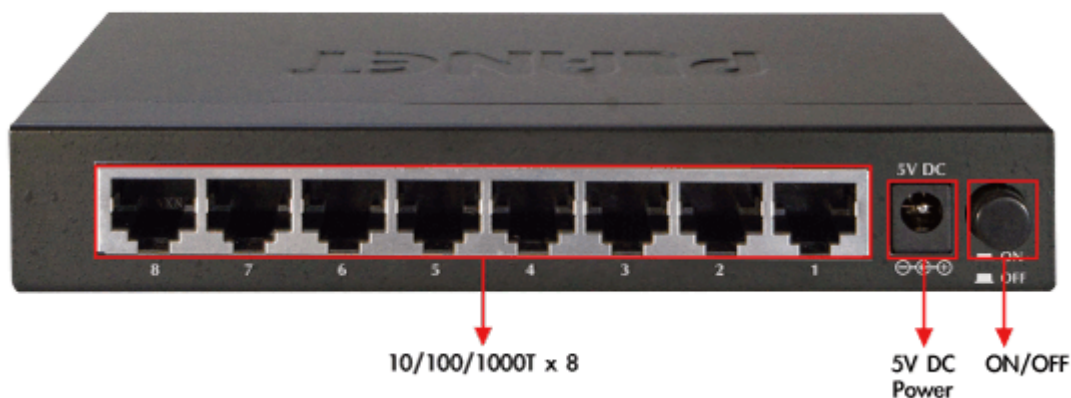

## SWITCH PLANET GSD-803

Cena celkem:	<b>796 Kč</b>
	<b>(bez DPH: 658 Kč)</b>
Běžná cena:	<b>876 Kč</b>
Ušetříte:	<b>80 Kč</b>
Kód zboží:	NAPPNT1036
Part No.:	GSD-803
Záruka:	38 měs.
Stav:	Nové zboží

### PLANET GSD-803

8portový Gigabitový desktopový přepínač. Autodetekce rychlosti a typu kabelu. Kovová skříň. Energeticky efektivní ethernet zařízení podle 802.3az (EEE) a EuP, bez ventilátorů, ext.napájení.

Gigabitové přepínače v miniaturním provedení pro stolní použití. Mají plnou propustnost, jsou neblokující, vybaveny architekturou Store and Forward. Rozměry jejich kovových skříněk dovolují jejich umístění do malých 10" rozvaděčů či nenápadné uložení kdekoliv.

### ZÁKLADNÍ SPECIFIKACE

Fyzické vlastnosti:

**Porty:** 8 x RJ-45 10/100/1000BASE-T

**Paměť:** 4k MAC adres

**Propustnost:** sběrnice 16 Gbps, provozně 11,9 Mpps (64B)

**Podpora přenosu:** JumboFrame 9KB

**Provedení:** desktop