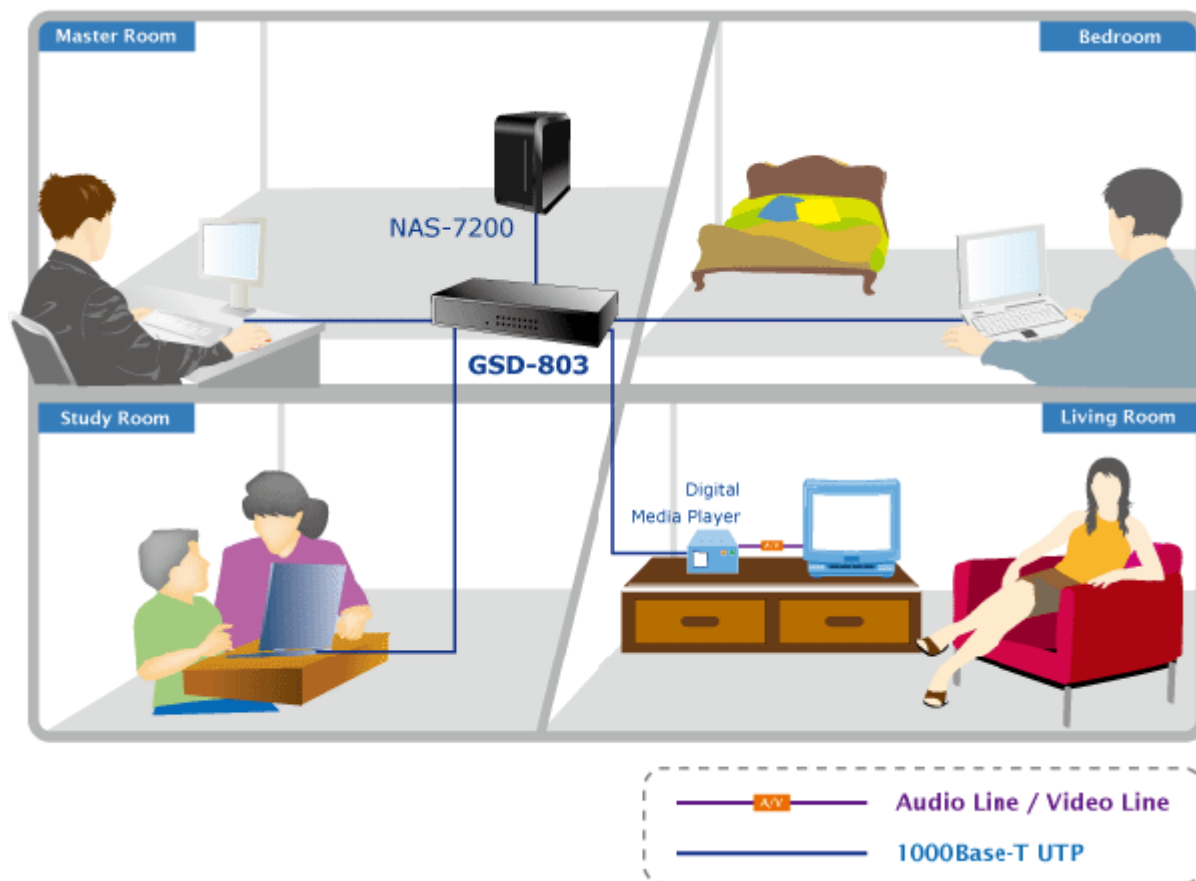

Porty: 8 x RJ-45 10/100/1000BASE-T

Paměť: 4k MAC adres

Propustnost: sběrnice 16 Gbps, provozně 11,9 Mpps (64B)

Podpora přenosu: JumboFrame 9KB

Provedení: desktop

Napájení: externí zdroj 5V DC, celkový příkon do 3,4W

Ochrana: bez ochrany

Provozní teplota: 0 - 50°C

Rozměry: 155 x 86 x 26 mm

Hmotnost: 348 g