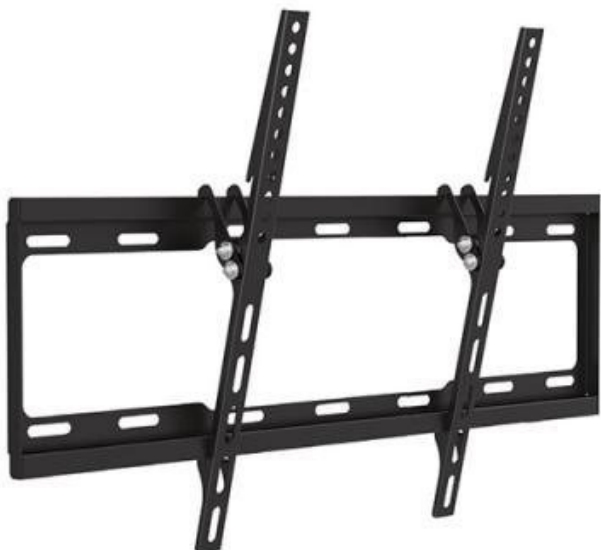

## SUNNE BY ELITE SCREENS 37-70-EF NA ZEĎ

Cena celkem:

**716 Kč**  
**(bez DPH: 592 Kč)**

Běžná cena:

**787 Kč**

Ušetříte:

**72 Kč**

Kód zboží:

### Sunne by Elite Screens 37-70-ET

Držák na zeď pro montáž monitorů a televizí s úhlopříčkou **37" - 70"**. Možný náklon 14°. Maximální zatížení tohoto držáku je **35 kg**.

#### ZÁKLADNÍ SPECIFIKACE

**Velikost obrazovky:** 37" - 70"

**Vzdálenost TV od zdi:** 25 mm

**Maximální nosnost:** 35 kg

**Max. VESA:** 600 x 400

**Barva:** černá