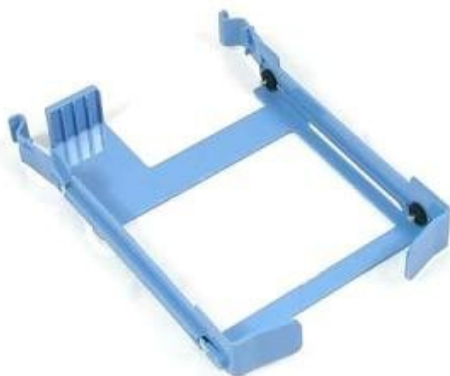

## RÁMEČEK DELL PRO SATA HDD DO PC OPTIPLEX 3.5"

Cena celkem:	<b>591 Kč</b> <b>(bez DPH: 488 Kč)</b>
Běžná cena:	<b>650 Kč</b>
Ušetříte:	<b>59 Kč</b>
Kód zboží:	PCD2230
Part No.:	DN8MY
Záruka:	12 měs.
Stav:	Nové zboží

### Dell rámeček pro 3,5" HDD SATA do PC OptiPlex

Originální rámeček pro 3,5" HDD SATA. Rámeček je bezšroubkový, balení neobsahuje HDD.