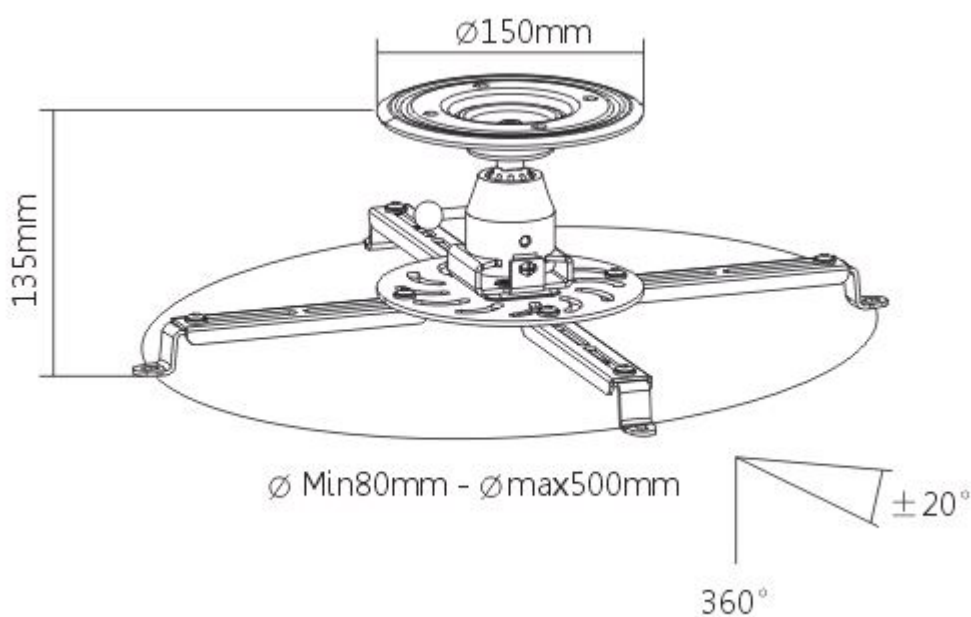

### Sunne by Elite Screens PRO300S

Držák na strop pro projektor. Maximální zatížení tohoto držáku je **25 kg**. Držák nabízí naklonění o 20° a otočení o 360°.

## ZÁKLADNÍ SPECIFIKACE

**Max. zatížení:** 25 kg

**Vzdálenost od stropu:** 135 mm

**Rozteč montážních bodů projektoru:** 80-500 mm

**Materiál:** hliník

**Barva:** černá

---

[Informační list](#)