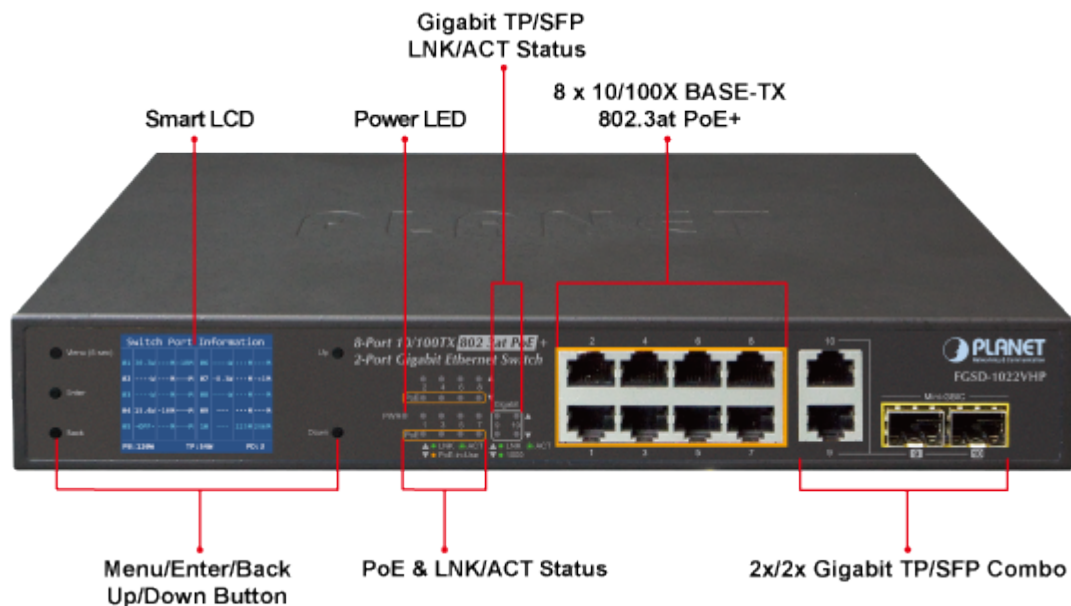

Popis

PLANET FGSD-1022VHP

2 Gigabitové porty 1000Base-TP/SFP a 8 portů 10/100Base-TX s možností napájení dalších IEEE 802.3at zařízení, celkový výkon 120W. Extend mód pro spojení rychlostí 10Mb/s do vzdálenosti až 250 m na UTP dle použitého vedení včetně napájení PoE. LCD displej pro info o napájení, portové VLAN, ESD ochrany, interní AC zdroj.

Jedná se o 8portový 10/100Mbit fast ethernet switch se 2 Gigabitovými TP/SFP rozhraními. Umožňuje napájet další zařízení jako jsou IP kamery, VoIP telefony a WiFi přístupové body. Zařízení disponuje plně propustnou 5,6 Gbps rychlou interní páteří sběrnici. Gigabitová rozhraní poskytují další možnosti rozšiřitelnosti, flexibility a integrace v síti. LCD displej na předním panelu informuje o aktuálním vytížení PoE.

Umožňuje připojit a napájet zařízení ethernet rychlostí 10Mb/s do vzdálenosti až 250m na klasické UTP kabeláži. 250m je teoretické maximum závislé na kvalitě kabeláže a konektorů, v běžných podmínkách je reálná vzdálenost 150m. Dle našich testů je reálná vzdálenost na kvalitním kabelu Cat 6 200 metrů, na kabelu Cat 5e 150 metru +/- 10%.

ZÁKLADNÍ SPECIFIKACE

Fyzické vlastnosti:

Porty: 8 x RJ-45 10/100BASE-TX, 2 x RJ-45 100/100/1000BASE-T, 2 x SFP 1000BASE-X

Paměť: 4k MAC adres

Propustnost: sběrnice 5,6 Gbps, provozně 4,16 Mpps (64B)

Provedení: rackmount 1U 19"