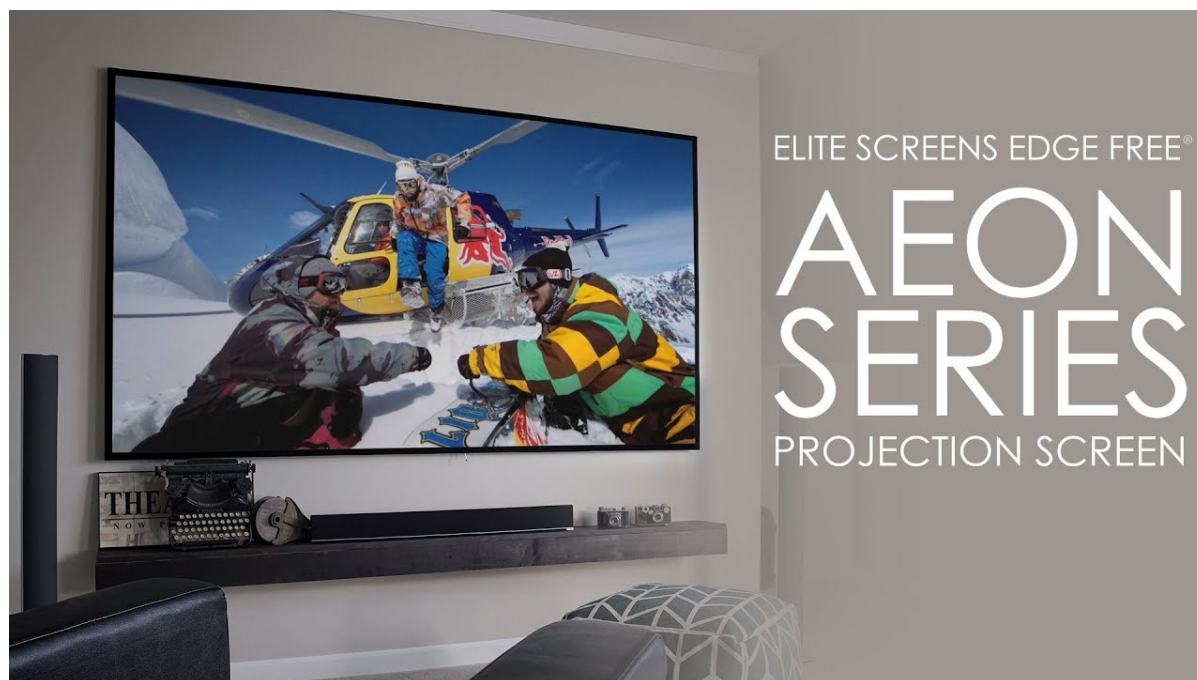

Popis

Plátno Elite Screens - plocha pro každou projekci

Promítací plátno Elite Screens AR120WH2 vloženo do pevného rámu, který umožňuje snadné uchycení na zeď. Využívá **materiál CineWhite** pro komfortní a velkoplošné zobrazení jako na televizní obrazovce. Toto promítací plátno představuje ideální plochu vhodnou pro promítání obsahu **4K Ultra HDR, HDR Ready nebo Active 3D**. Disponuje **úhlopříčkou 120"** a potěší také velmi široké pozorovací úhly, díky kterým lze sledovat obsah v dostatečném pohodlí také z ostřejších úhlů pohledu.

Elite Screens AR120WH2

Projekční plátno v pevném rámu s úhlopříčkou **120"** a poměrem stran **16 : 9**. Ideální pro domácí použití v kombinaci s projektořem. Materiál **CineWhite** má široký rozptyl světla, černobílý kontrast a přirozené barevné ztvárnění. Plátno podporuje **HDR, aktivní 3D a 4K Ultra HD Ready** a nabízí šířku zorného úhlu **180°**. Plátno je nataženo přes podkladový rám, **působí tedy bezrámovým dojmem** (možnost instalace ultratenké lišty).

- Série Aeon Edge Free - bezrámové/bezokrajové projekční plátno v pevném rámu
- Ideální pro domácí použití
- Aktivní 3D, 4K Ultra HD
- Lehká hliníková konstrukce s děleným rámem
- Snadná montáž a instalace
- Edge Free (bezokrajové) + možnost instalace ultratenké lišty

Barva rámu: černá

CineWhite

1. Materiál plátna CineWhite
2. 180° pozorovací úhel (90° vlevo a vpravo)
3. Aktivní 3D & 4K/8K Ultra HD Ready
4. Matný bílý povrch (PVC Flexible)
5. Přirozené podání barev & rovnoměrný rozptyl světla
6. Černá zadní strana
7. Gain 1.1
8. Vhodné pro projektory s krátkou i velmi krátkou projekční vzdáleností a běžné projektory