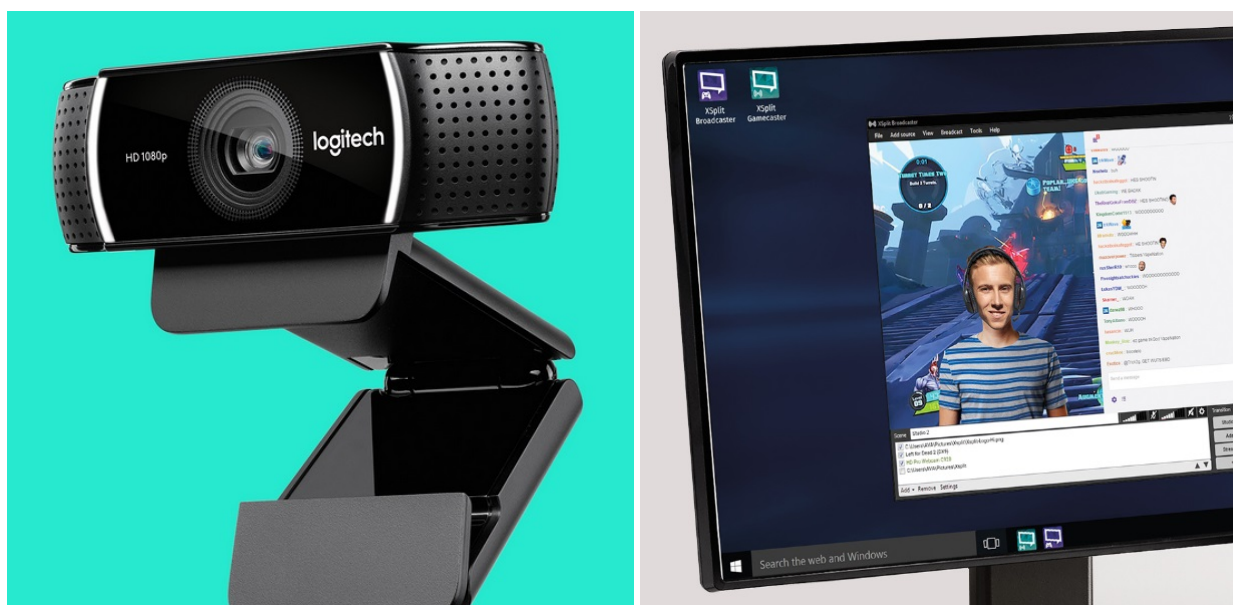

Jan Skopový (hw.ddfu.org)

hello@ddfu.org

+420 731 533677

09.04.26 5:35:10

WEBKAMERA LOGITECH C922 PRO STREAM

Cena celkem:	2 082 Kč (bez DPH: 1 720 Kč)
Běžná cena:	2 290 Kč
Ušetříte:	208 Kč
Kód zboží:	KAML6607
Part No.:	960-001088
Záruka:	24 měs.
Stav:	Nové zboží

Popis

LOGITECH C922 Pro Stream - konference i živé nahrávání ve vysoké kvalitě

Webová kamera **LOGITECH C922 Pro Stream**, se kterou pořídíte **realistická videa nebo obrázky** v HD rozlišení 1080p. Díky kvalitě záznamu je webkamera vhodná pro **videokonference a on-line komunikaci** po síti. K dispozici je navíc **dvojice mikrofonů**, které jsou záměrně umístěny po obou stranách a optimálně tak podporují **čistý a jasný zvuk** během hovorů či natáčení videa.

Webkamera **LOGITECH C922 Pro Stream** disponují funkcí **automatické korekce obrazu**. Díky tomu se můžete spolehnout na kvalitní a ostré videozáznamy i za zhoršených světelných podmínek. Díky **USB rozhraní** je webkamera rychle a jednoduše připravena do akce. **Funkce pro přepínání pozadí** je ideální pro tvůrce videí, která mají za úkol vtáhnout diváků přímo do děje. S pomocí živých obrázků vytvoříte originální vizuální scénérie pro vaše vysílání.

Logitech C922 Pro Stream

Webová kamera Logitech C922 přenáší a nahrává ostrá, realistická videa v **rozišení HD 1080p**. Pokročilá technologie komprese **H.264** zajistí rychlejší a plynulejší odesílání. **Dva všesměrové mikrofony** zajišťují čistý přenos bez výpadků. Součástí balení je plně nastavitelný **stolní stativ** s naklápěcím stojanem. Dále je také k dispozici **bezplatná 3měsíční licence XSplit**, díky které získáte kompletní přístup k pokročilým funkcím XSplit Broadcaster i XSplit Gamecaster.