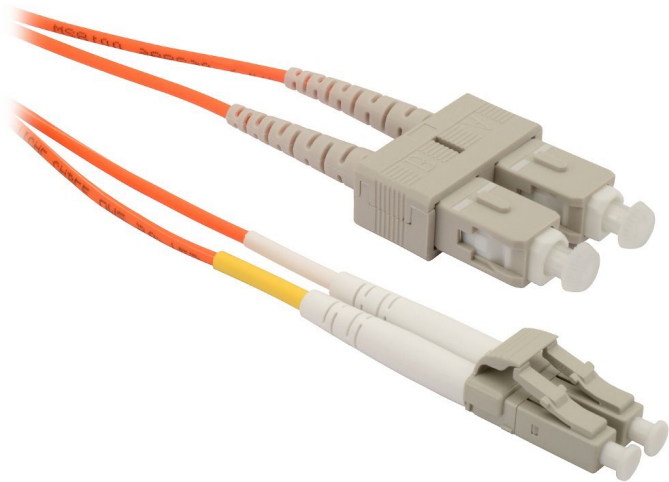

## SOLARIX PATCH KABEL LC/SC 50/125 1M

|              |                          |
|--------------|--------------------------|
| Cena celkem: | <b>151 Kč</b>            |
|              | <b>(bez DPH: 125 Kč)</b> |
| Běžná cena:  | <b>166 Kč</b>            |
| Ušetříte:    | <b>15 Kč</b>             |
| Kód zboží:   | NOISOL1004               |
| Part No.:    | 70232115                 |
| Záruka:      | 24 měs.                  |
| Stav:        | Nové zboží               |

### Solarix LC/SC 50/125 1m

Optické patch kabely jsou propojovací kabely určeny pro připojení aktivního zařízení k pasivnímu (optický rozváděč, optická vana), nebo jako propojení aktivních zařízení, popřípadě pasivních.

### ZÁKLADNÍ SPECIFIKACE

**Konektor 1:** LC

**Konektor 2:** SC

**Typ vlákna:** 50/125  $\mu\text{m}$

**Délka:** 1 m