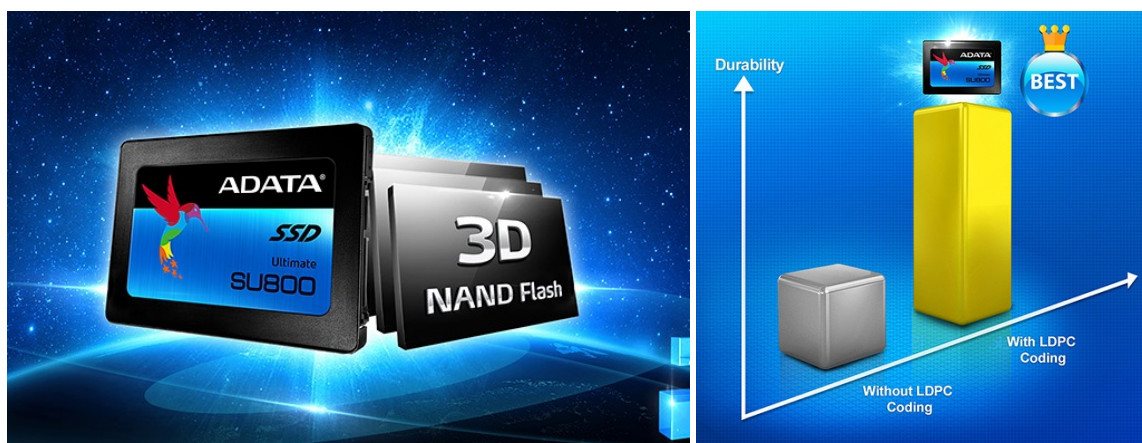

Ušetříte: **442 Kč**

Kód zboží: SSDADT1007

Part No.: ASU800SS-1TT-C

Záruka: 36 měs.

Stav: Nové zboží

Popis

ADATA SU800 - povolený rychlostní doping pro vaše PC či notebook

SSD disk ADATA SU800 s kapacitou **1 TB** pro zvýšení výkonu a rychlosti vašeho zařízení. I starší herní notebooky nebo pracovní stanice dostanou nový impuls a chuť pracovat naplno díky řadě moderních technologií. Disk využívá nové generace **paměti 3D NAND Flash** a přináší vyšší hustotu ukládání dat, lepší energetickou optimalizaci a stabilitu při jakékoli činnosti. Ideální komponent pro vaše PC nebo notebook, který dosahuje enormní rychlosti zápisu i čtení. **SU800** se vyznačuje **vysokou spolehlivostí a dlouhou životností**.

Díky **vysoké TBW** můžete v rámci životnosti opakovaně zaplnit celou paměť. Rychlé zpracování požadavků a procesů zvládá SSD jednotka bravurně díky **inteligentnímu SLC** ukládání do mezipaměti. Skvěle se tak hodí pro plnění pokročilých pracovních úkolů nebo činnost s náročnými aplikacemi. Nechybí ani **pokročilý LDPC ECC engine**, který efektivně zabraňuje masivnímu kupení chybových dat a prodlužuje životnost celého disku, což také zvyšuje ochranu proti ztrátě cenných dat.

ADATA SU800 1 TB

SSD disk ADATA je založen na technologii **3D NAND Flash**, která poskytuje vyšší hustotu, efektivitu a spolehlivost než tradiční 2D NAND. Zahrnuje inteligentní ukládání do mezipaměti SLC a vyrovnávací paměť DRAM, která ještě více zvyšuje rychlost čtení a zápisu. Ta činí **560 MB/s** v případě čtení a **520 MB/s** v případě zápisu na disk. Kapacita SSD disku je **1 TB**.