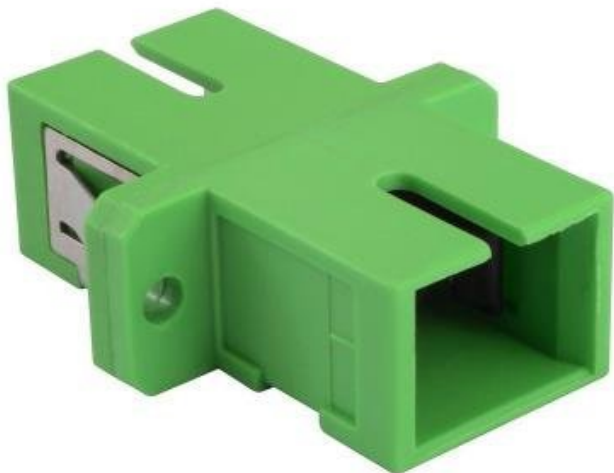

Jan Skopový (hw.ddfu.org)

hello@ddfu.org

+420 731 533677

12.04.26 0:01:02

XTENDLAN ADR-SCS2SCS-SM-APC SPOJKA

Cena celkem:	13 Kč (bez DPH: 11 Kč)
Běžná cena:	15 Kč
Ušetříte:	1 Kč
Kód zboží:	NETXTE1755
Part No.:	ADR-SCS2SCS-SM-APC
Záruka:	26 měs.
Stav:	Nové zboží

Popis

XtendLan ADR-SCS2SCS-SM-APC spojka

Adaptér SC pro instalaci do optického rozvaděče. Instaluje se **do otvorů pro SC/LC/FC konektory**. Vhodné pro singlemode i multimode vlákna, avšak **pro orientaci obsluhy je zelená barva určena pro singlemode konektory s broušením APC**.

ZÁKLADNÍ SPECIFIKACE

Typ vlákna: singlemode

Technologie sítě: simplex

Konektory: SC (F) / SC (F)

Typ broušení: APC

Použití: průchodka do optických van, spojka optických kabelů, komponenta pro TANGO zásuvku

Jednotlivé prvky/komponenty pro TANGO zásuvku:

1. **Keystone držák** ([NETXTE1885](#))
2. **SC-SC simplex adapter SM, zelený** ([NETXTE1755](#))
3. **SC-SC simplex adapter SM, modrý** ([NETXTE1288](#))
4. **Kryt, pro zásuvku TANGO, bílý** ([NETXTE3473](#))
5. **TANGO nosná maska 1× data** ([NETXTE1568](#))
6. **TANGO nosná maska 2× data** ([NETXTE3472](#))
7. **Rámeček, pro zásuvku TANGO** ([NETXTE3474](#))