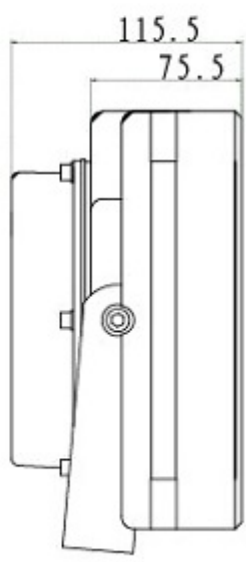

Lampy možno přímo sestavit vedle sebe, mají připravené vzájemné uchycení, které dovoluje natočit každou lampu jiným směrem. Lze sestavit nekonečný řetěz nebo sestavit lampy do kruhu apod.

ZÁKLADNÍ SPECIFIKACE

Napájení: 85-265 V (AC), účinnost 0,9 až 0,98, příkon 47 W, klidový odběr 6 W

Uchycení: držák na stěnu nebo strop

Složení: 30× LED Epistar 2 W (zátěž jen na 60 % svého maxima - pro dlouhou životnost)

Světelný výkon: 29-35 W v deklarovaném úhlu, 59-71 W

Vlnová délka: 850 nm

Úhel záření: 45°

Dosah: 90 m

Šířka pásma: 25 nm

Spínání: automatické, vestavěný světelný senzor

Provozní teplota: -40 až +55 °C

Materiál: čelní panel nárazuvzdorný polykarbonát, skříň hliník

Krytí: IP65

Chlazení: pasivní

Rozměr: 213 × 210 × 124 mm

Hmotnost: 3,3 kg

Příklady sestavení:

Rozměrová schémata:

Unit:MM

Unit:MM