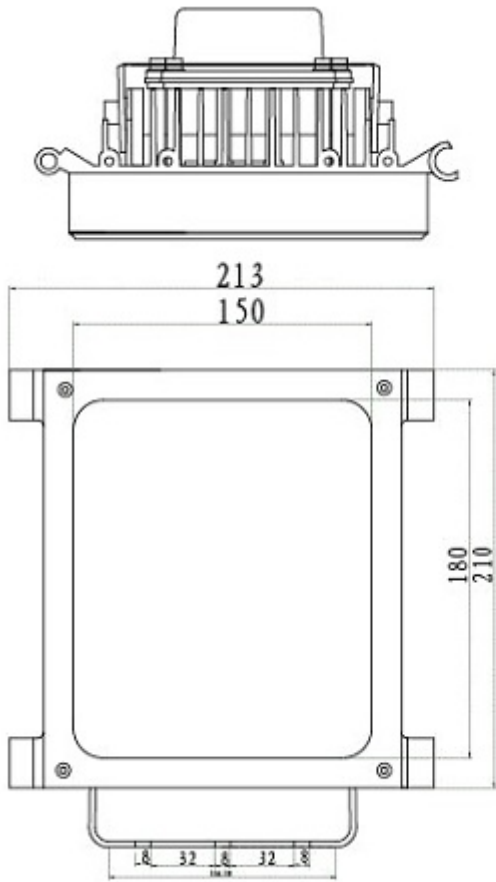

Lampy možno přímo sestavit vedle sebe, mají připravené vzájemné uchycení, které dovoluje natočit každou lampu jiným směrem. Lze sestavit nekonečný řetěz nebo sestavit lampy do kruhu apod.

ZÁKLADNÍ SPECIFIKACE

Napájení: 85-265 V (AC), účinnost 0,9 až 0,98, příkon 47 W, klidový odběr 6 W

Uchycení: držák na stěnu nebo strop

Složení: 30× LED Epistar 2 W (zátěž jen na 60 % svého maxima - pro dlouhou životnost)

Světelný výkon: 29-35 W v deklarovaném úhlu, 59-71 W

Vlnová délka: 850 nm

Úhel záření: 45°

Dosah: 90 m

Šířka pásma: 25 nm

Spínání: automatické, vestavěný světelný senzor

Provozní teplota: -40 až +55 °C

Materiál: čelní panel nárazuvzdorný polykarbonát, skříň hliník

Krytí: IP65

Chlazení: pasivní

Rozměr: 213 × 210 × 124 mm

Hmotnost: 3,3 kg

Příklady sestavení:

Rozměrová schémata:

Unit:MM

Unit:MM