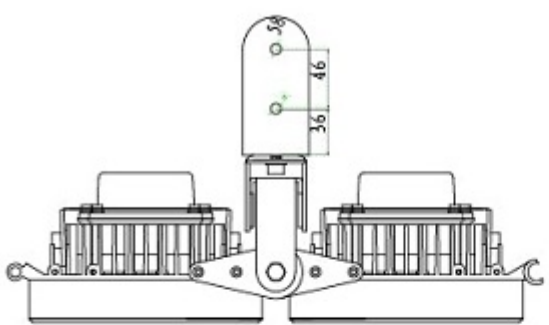

Lampy možno přímo sestavit vedle sebe, mají připravené vzájemné uchycení, které dovoluje natočit každou lampu jiným směrem. Lze sestavit nekonečný řetěz nebo sestavit lampy do kruhu apod.

ZÁKLADNÍ SPECIFIKACE

Vlnová délka: 850 nm

Úhel záření: 45°

Dosah: 90 m

Šířka pásma: 25 nm

Spínání: automatické, vestavěný světelný senzor

Provozní teplota: -40 až +55 °C

Materiál: čelní panel nárazuvzdorný polykarbonát, skříň hliník

Krytí: IP65

Chlazení: pasivní

Rozměr: 213 × 210 × 124 mm

Hmotnost: 3,3 kg

Příklady sestavení:

Rozměrová schémata:

Unit:MM

Unit:MM