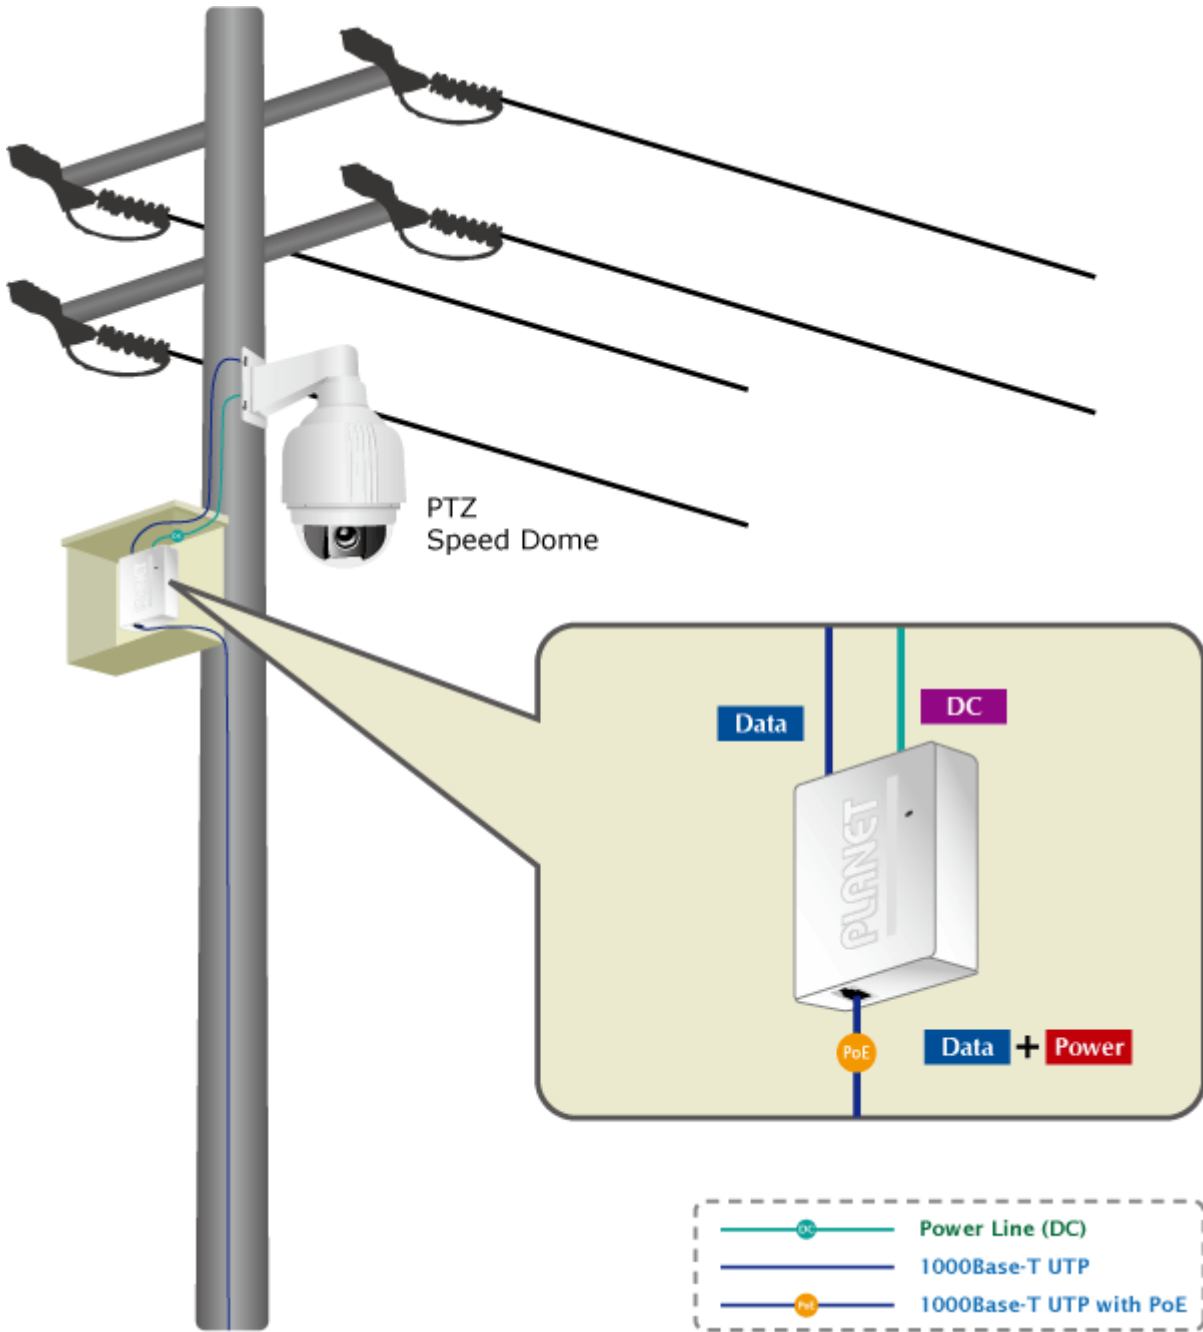

Popis

PLANET POE-161S

Konvertor pro napájení po ethernetovém kabelu standardu IEEE 802.3at (splitter, výstup 5V/12V SS). Podpora IEEE 802.3 / 802.3u / 802.3ab, 10/100/1000Base-T. Montáž na zeď, plastová skříňka.

ZÁKLADNÍ SPECIFIKACE

Rozhraní: 2× RJ-45 10/100/1000 Mbps : 1× PoE vstup (data + napájení), 1× Data + Power výstup

Celkový napájecí výkon: 5 V DC/ 12 V DC

Napájení: 802.3at PoE+ 52-56 V DC

Provozní teplota: 0 až 50 °C

Rozměry: 94,75 × 72,38 × 31 mm

Hmotnost: 108 g

 [Prezentace použití](#)

 [Ostatní download](#)