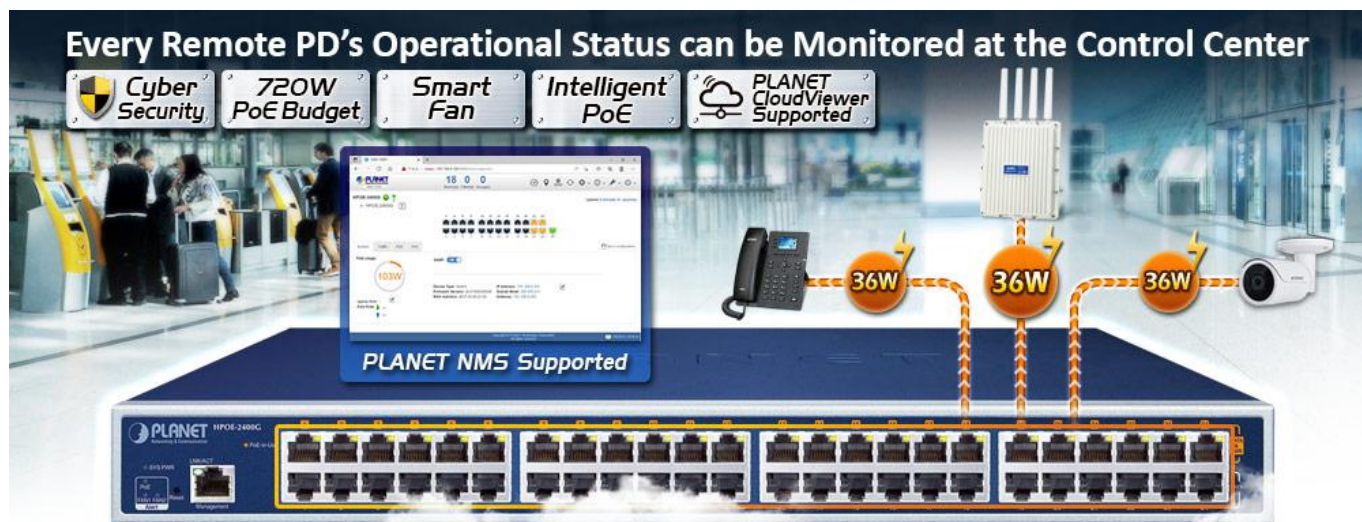

Popis

PLANET HPOE-2400G v6

24portový injektor pro napájení po Ethernetu, **24× RJ-45 (data vstup) + 24× RJ-45 PoE/PoE+ (data + napájení výstup), PoE budget 720 W (max. 36 W/port)**, 2× ventilátor s automatickým řízením otáček, napájení AC 100–240 V. Web správa, SNMP monitoring + SNMP trap, scheduler, TLS v1/v2, **Planet DDNS & Easy DDNS, podpora Planet NMS System, CloudViewer a Smart Discovery Utility**, síťové řešení kybernetické bezpečnosti (Cybersecurity), SPI Firewall, **inteligentní PoE** (PD Alive Check, PoE Schedule, PoE status), mid-span PoE.

Výkonný PoE (Power over Ethernet) injektor pro napájení zařízení po ethernetu podle IEEE 802.3af (PoE) a vícepříkonových zařízení IEEE 802.3at (PoE+). Je navržen **pro napájení zařízení jako jsou PTZ nebo Speed-Dome IP kamery, Wi-Fi**

přístupové body, VoIP telefony atd.

K dispozici je celkem 24 portů s celkovým výstupním výkonem až 720 W, injektor je průchozí, napájení přidruhuje na již stávající Ethernet Cat5/5e/6 vedení.

Pokud koncové zařízení nepodporuje IEEE 802.3af/at budete potřebovat např. splitter POE-161S, které pro danou kabelovou trasu napájení pro vzdálené zařízení poskytnete.