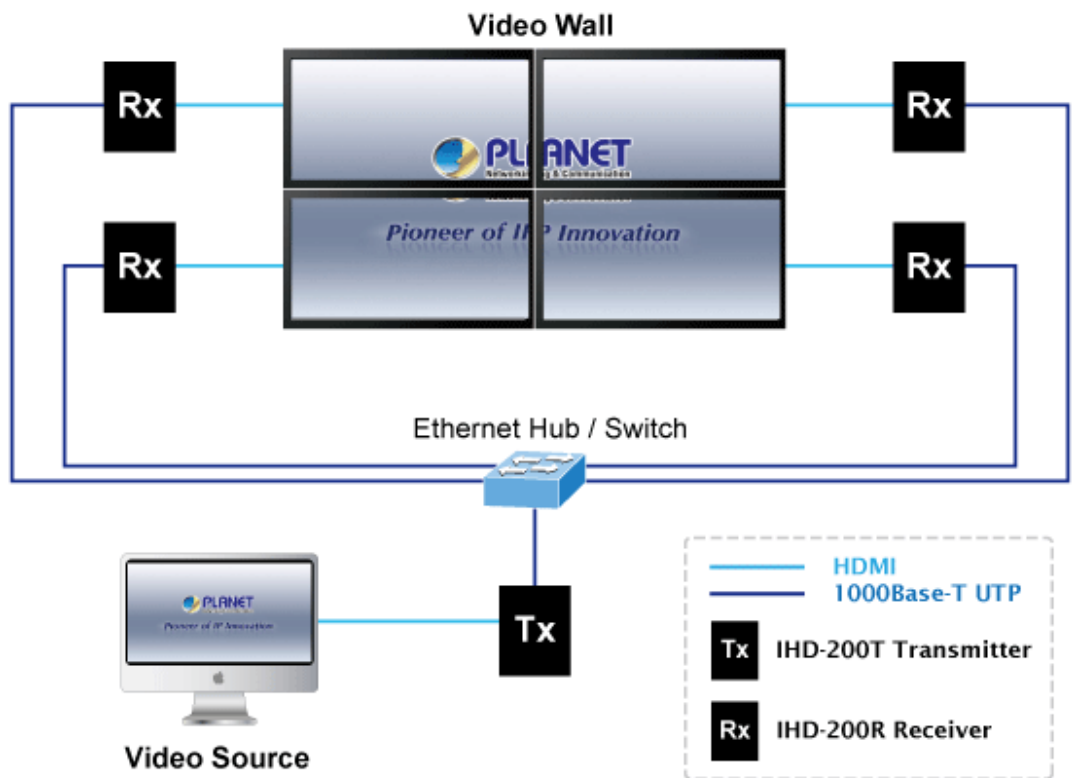

## Popis

Přijímač distribuce pro extender nebo video stěnu přes síť LAN (ethernet), podpora rozlišení HD až WUXGA. Přenos 16 nezávislých kanálů nebo 4 simultánních obrazů. Podpora funkce EDID. Spojení bod-bod nebo multicast. Web management, VESA montáž. Řešení pro IP distribuci video prezentací v prostředí LAN pro účely zobrazení na panelech a video stěnách. Jednotky přenosu podporují několik režimů od spojení vysílač-přijímač po multicast spojení bod vysílač-přijímače v režimech zobrazení pro jednotlivé monitory nebo jako video stěna. Video obraz lze zabezpečit proti zcizení obsahu metodou EDID, lze řídit kvalitu přenosu a vyhlazení videa pro kvalitní výstup.

### Specifikace:

- LAN port RJ-45, 1000Base-T, standardy: IEEE 802.3, IEEE 802.3u, IEEE 802.3ab
- HDMI výstup
- zabezpečení přenosu HDCP (High-bandwidth Digital Content Protection)
- podporované rozlišení pro HDMI: 720p, 720i, 1080p, 1080i
- podporovaná rozlišení pro PC stanice: XGA (1024x768) / SXGA (1280x1024) / UXGA (1600x1200) / WSXGA (1440x900, 1600x1024) / WUXGA (1920 x 1200)
- Web management, přepínání kanálů pomocí DIP přepínače
- max. počet jednotek v síti: 16
- rozměry: 130 x 96 x 25 mm
- hmotnost: 450g
- napájení externím adaptérem 9-12V DC
- provozní teplota: 0-50°C

Extenter

Video stěna

Přenos více kanálů v jednom segmentu LAN

Příklad použití