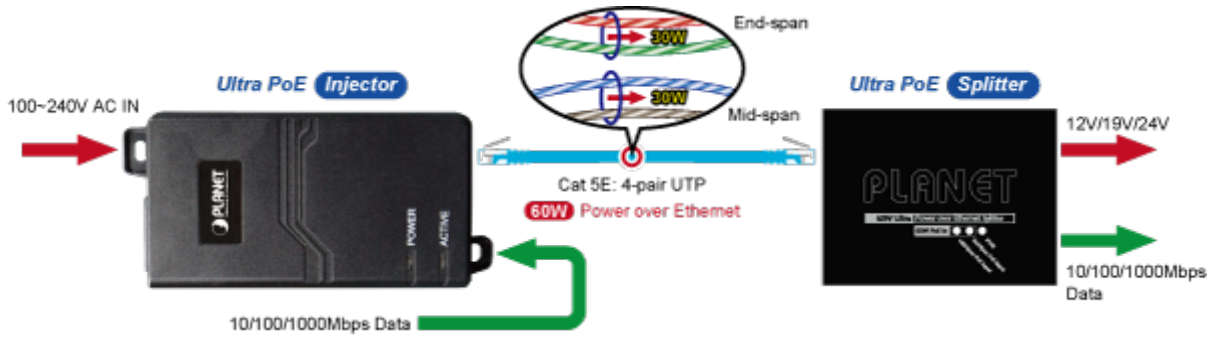

Popis

PLANET POE-172

"Power over Ethernet Injector" s maximální zatížitelností až 60 W pro napájení zařízení po ethernetu. Designovaný pro použití s kamerami PTZ, dotykovými monitory, VoIP aparáty nebo Wi-Fi přístupovými body. Napájení PoE lze realizovat i na gigabitovém ethernetu, napájení se přenáší po všech vodičích UTP/FTP ethernet vedení, injektor podporuje IEEE 802.3 / 802.3u / 802.3ab, 10/100/1000Base-T.

ZÁKLADNÍ SPECIFIKACE

Rozhraní: 2× RJ-45 10/100/1000 Mbps : 1× Data input, 1× PoE (Data + Power) output

Celkový napájecí výkon: do 60 W, IEEE 802.3at, IEEE 802.3af

Zatížitelnost portu: až 60 W

Napájení: 100-240 V AC, 50/60 Hz

Provozní teplota: 0 až 50 °C

Rozměry: 115 × 62,5 × 31 mm

Hmotnost: 235 g

- 1000BASE-T UTP
- 1000BASE-T UTP with PoE
- Power Line (AC)
- Power Line (DC)

 [Specifikace](#)

 [Manuál](#)

 [Ostatní download](#)