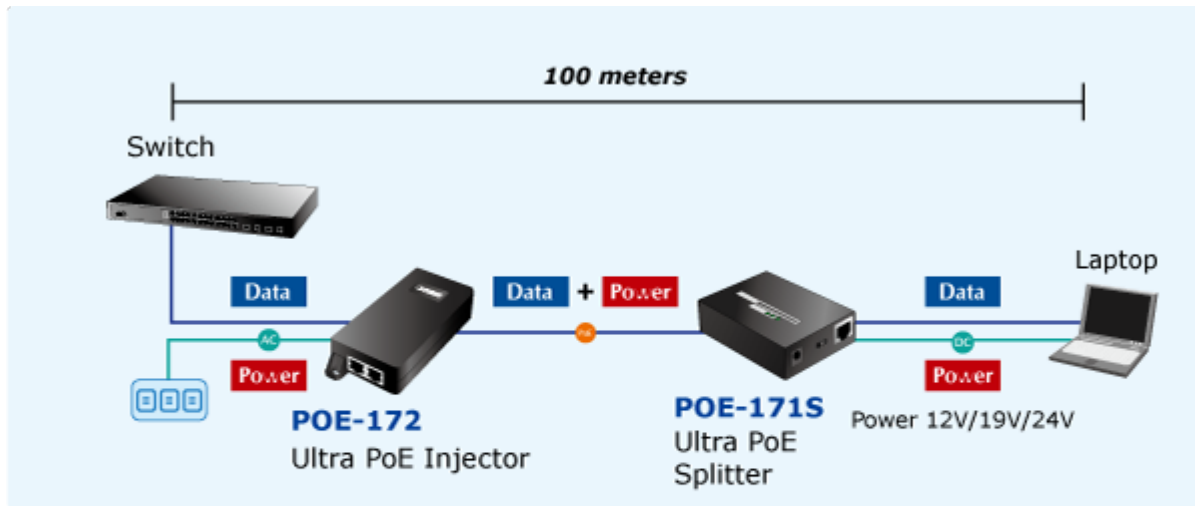

Popis

PLANET POE-172

"Power over Ethernet Injector" s maximální zatížitelností až 60 W pro napájení zařízení po ethernetu. Designovaný pro použití s kamerami PTZ, dotykovými monitory, VoIP aparáty nebo Wi-Fi přístupovými body. Napájení PoE lze realizovat i na gigabitovém ethernetu, napájení se přenáší po všech vodičích UTP/FTP ethernet vedení, injektor podporuje IEEE 802.3 / 802.3u / 802.3ab, 10/100/1000Base-T.

ZÁKLADNÍ SPECIFIKACE

Rozhraní: 2× RJ-45 10/100/1000 Mbps : 1× Data input, 1× PoE (Data + Power) output

Celkový napájecí výkon: do 60 W, IEEE 802.3at, IEEE 802.3af

Zatížitelnost portu: až 60 W

Napájení: 100-240 V AC, 50/60 Hz

Provozní teplota: 0 až 50 °C

Rozměry: 115 × 62,5 × 31 mm

Hmotnost: 235 g

- 1000BASE-T UTP
- 1000BASE-T UTP with PoE
- Power Line (AC)
- Power Line (DC)

 [Specifikace](#)

 [Manuál](#)

 [Ostatní download](#)