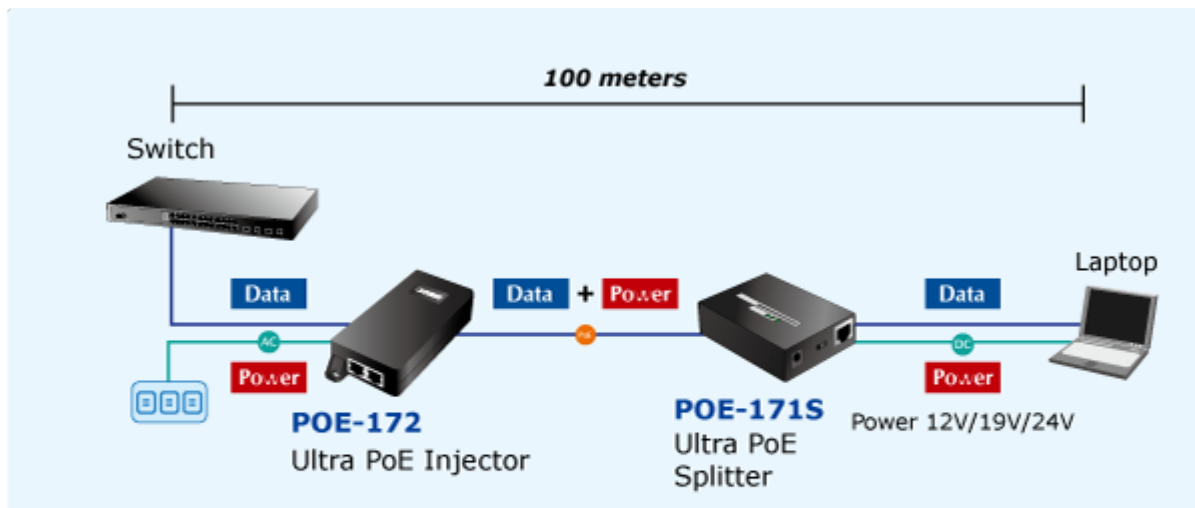

### PLANET POE-172

"Power over Ethernet Injector" s maximální zatížitelností až 60W pro napájení zařízení po ethernetu. Designovaný pro použití s kamerami PTZ, dotykovými monitory, VoIP aparáty nebo WiFi přístupovými body.

Napájení PoE lze realizovat i na gigabitovém ethernetu, napájení se přenáší po všech vodičích UTP/FTP ethernet vedení, injektor podporuje IEEE 802.3 / 802.3u / 802.3ab, 10/100/1000Base-T.

### ZÁKLADNÍ SPECIFIKACE

**Rozhraní:** 2 x RJ-45 10/100/1000 Mbps : 1 x Data input, 1 x PoE (Data + Power) output

**Celkový napájecí výkon:** do 60 W, IEEE 802.3at, IEEE 802.3af

**Zatížitelnost portu:** až 60 W

**Napájení:** 100-240V AC, 50/60 Hz

**Provozní teplota:** 0 až 50°C

**Rozměry:** 115 x 62,5 x 31 mm

**Hmotnost:** 235 g

- 1000BASE-T UTP
- 1000BASE-T UTP with PoE
- Power Line (AC)
- Power Line (DC)

 [Specifikace](#)