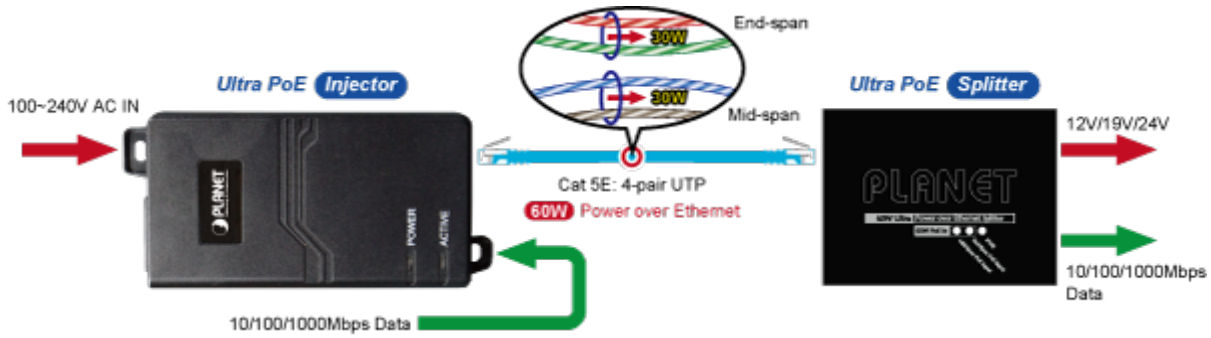

- 1000BASE-T UTP
- 1000BASE-T UTP with PoE
- Power Line (AC)
- Power Line (DC)