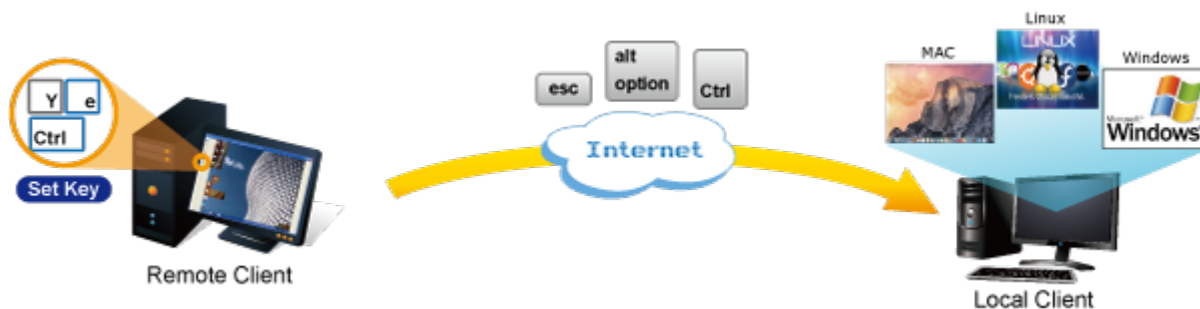

Vzdálené ovládání 16 počítačů po IP, vzdálené ovládání utilitou pro OS Windows, přenos obrazu s kompresí H.264. Lokální rozhraní VGA, USB, PS/2. LAN 1x 1000Base-T. Management PC může být pouze na platformě Windows. Ovládané počítače už jsou na OS nezávislé (Win, Linux, Mac...).

Kaskádováním s klasickými KVM je možné ovládat až 64 stanic. 1 propojovací kabel délky 1,8 m v balení. Jednotka pro vzdálené ovládání několika počítačů přes internet nebo LAN síť díky interní možnosti hardwarového enkódování a přepínání periferních portů jako jsou video výstup, klávesnice a myš.

Fyzicky se přenáší obraz z připojených počítačů nebo serverů, řešení vzdáleného ovládání je absolutně nezávislé na instalovaných operačních systémech, je umožněn přístup do BIOSu ovládaného stroje.

Uživatel tak může spravovat až 16 počítačů, mezi jednotlivými vstupy se lze operativně elektronicky přepínat. Zařízení lze kaskádovat s dalšími KVM (keyboard-video-mouse) přepínači, jako jsou např. modely Planet KVM-210, počet ovládaných počítačů tak lze přímo rozšířit na počet 256 PC stanic.

Další vlastnosti:

- OSD a tlačítka pro lokální přepínání
- možná kaskáda až 8 KVM pro ovládání až 64 PC serverů/PC stanic
- připojitelné na klasická KVM která mají funkci hot-keys. Umožňuje pomocí jediného IKVM ovládat velké množství počítačů