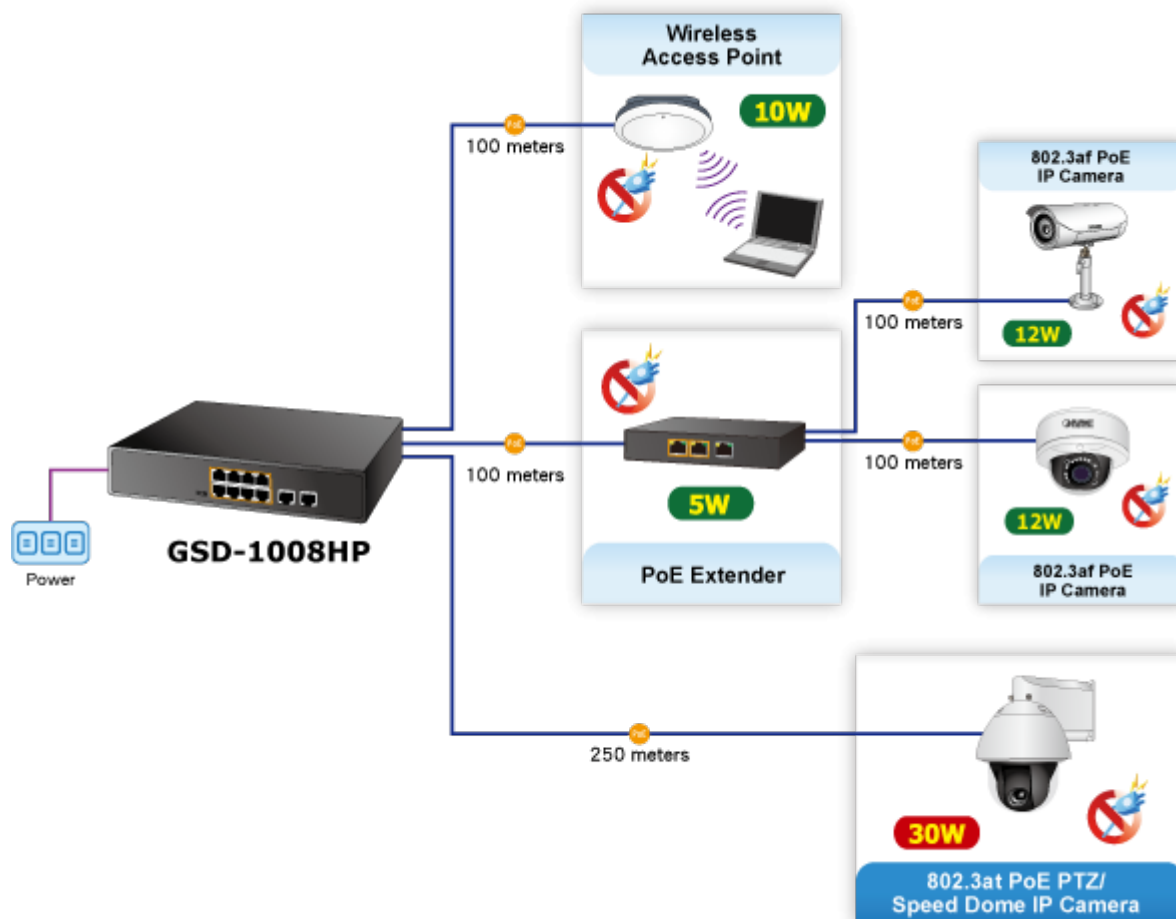

### PLANET GSD-1008HP

**10portový PoE přepínač** 1000Base-T, včetně 8x Power over Ethernet injektorů (napáječů) standardu IEEE **802.3af/at**, celkový výkon až **120 W**.

**Extend mód** pro spojení rychlostí 10 Mb/s do vzdálenosti až 150-200 m na UTP dle použitého vedení (včetně napájení PoE), podpora VLAN na PoE portech.

EEE ethernet IEEE **802.3az**, automatická detekce 10/100/1000 Mb/s a zkřížení kabelů, napájení AC 230 V (interní zdroj).

Nespravovaný přepínač vhodný pro CCTV kamerové IP systémy. Má malé rozměry, nízký příkon a možnost dále napájet Power over Ethernet koncová zařízení podle standardu IEEE 802.3at. Umožňuje připojit a napájet zařízení ethernet rychlostí 10 Mb/s do vzdálenosti až 250 m na klasické UTP kabeláži, jednotlivé porty s PoE napájením lze provozně oddělit portovými VLAN.

**Hmotnost:** 1205 g

**PoE funkce:**

**Celkový napájecí výkon:** 120 W, IEEE 802.3at, IEEE 802.3af

**Počet injektorů:** 8x až 32 W

**Typ napájení:** End-span

**Pokročilé funkce:**

1. automatická detekce napájeného zařízení
2. Extended mód 10 Mb/s s dosahem až 200 m

-  Power Line (DC)
-  100BASE-TX UTP
-  100BASE-TX UTP with PoE
-  1000BASE-T UTP
-  1000BASE-T UTP with PoE
-  Telephone wire
-  2.4GHz 802.11n