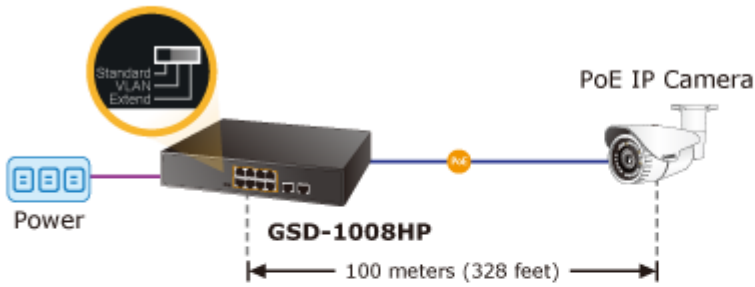

Standard Mode (default)