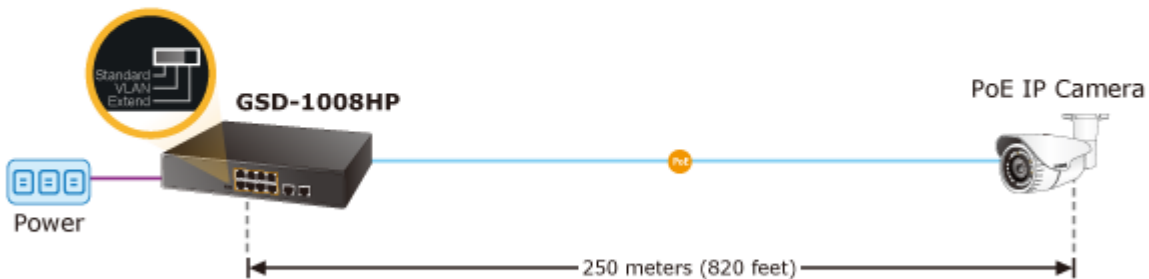

Extend Mode

- 10BASE-T UTP with PoE
- 1000BASE-T UTP
- 1000BASE-T UTP with PoE