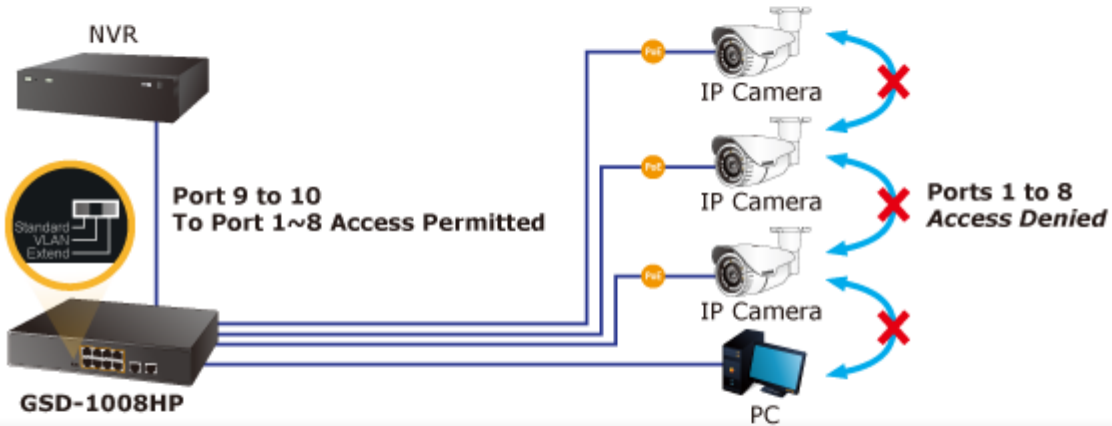

VLAN Isolation Mode