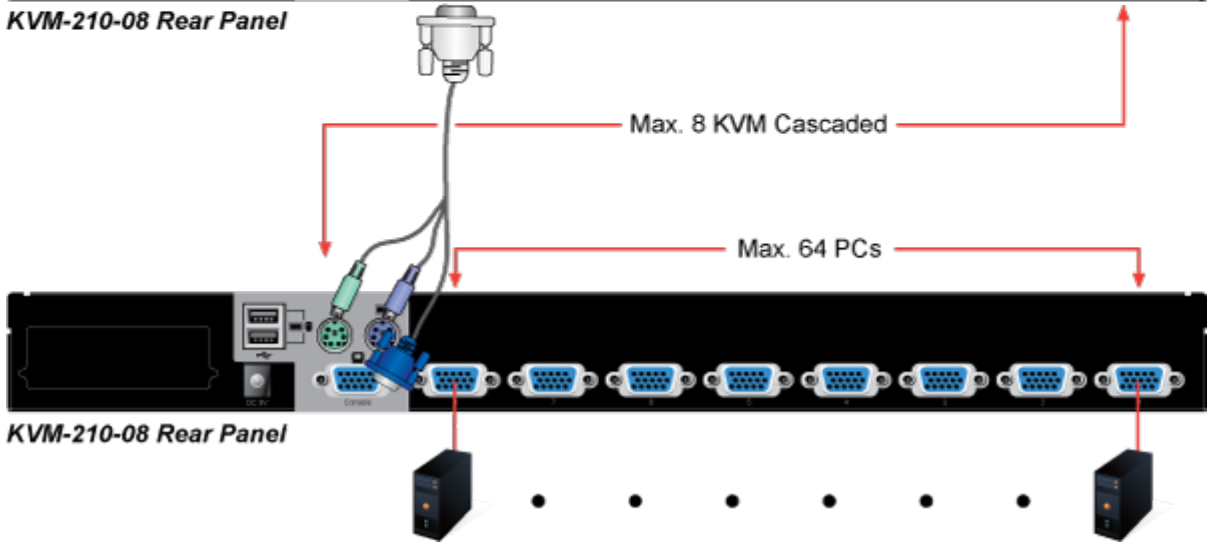

Popis

XtendLan KVM-210-08

KVM přepínač pro ovládání 8 počítačů z jedné klávesnice, monitoru a myši. On Screen Displej, hot keys, skenovací režim. Je možné kaskádovat až 8 KVM přepínačů a ovládat až 64 počítačů. Součástí balení je propojovací kabel délky 1,8 m.

ZÁKLADNÍ SPECIFIKACE

Porty: 8 x HDB-15, 1 x PS/2 pro klávesnici, 1 x PS/2 pro myš, 1 x VGA HDB-15, 2 x USB typ A

Max. kaskáda: až 8 KVM pro ovládání až 64 PC

Max. rozlišení: 2048 x 1536

Napájení: DC 9 V, 1 A

Provozní teplota: -10 až 50 °C

Rozměry: 432 x 155 x 44 mm, rack 1U

Hmotnost: 2,22 kg

KVM-210-08 Rear Panel

Main Console

KVM-210-08 Rear Panel

F6:SET

OSD ACTIVATING HOTKEY
SWITCH HOTKEY
CHANNEL DISPLAY MODE
CHANNEL DISPLAY DURATION
CHANNEL DISPLAY POSITION
SCAN DURATION
SET PASSWORD