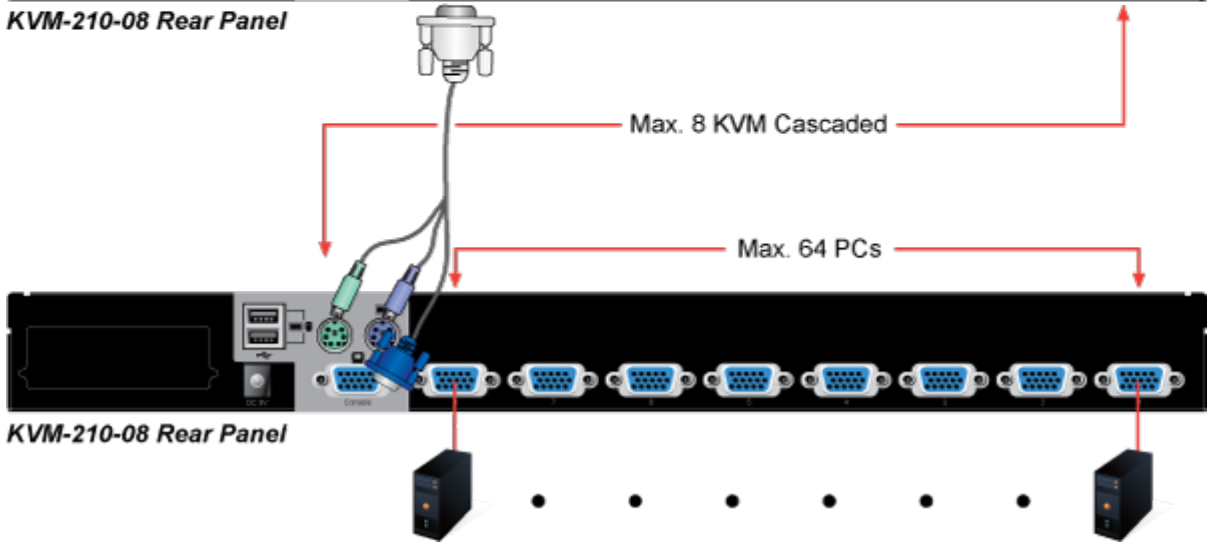

### ZÁKLADNÍ SPECIFIKACE

**Porty:** 8 x HDB-15, 1 x PS/2 pro klávesnici, 1 x PS/2 pro myš, 1 x VGA HDB-15, 2 x USB typ A

**Max. kaskáda:** až 8 KVM pro ovládání až 64 PC

**Max. rozlišení:** 2048 x 1536

**Napájení:** DC 9 V, 1 A

# Computer Switching

PC1

PC2

Select Button

OSD

Hot Keys

F6:SET

OSD ACTIVATING HOTKEY  
SWITCH HOTKEY  
CHANNEL DISPLAY MODE  
CHANNEL DISPLAY DURATION  
CHANNEL DISPLAY POSITION  
SCAN DURATION  
SET PASSWORD