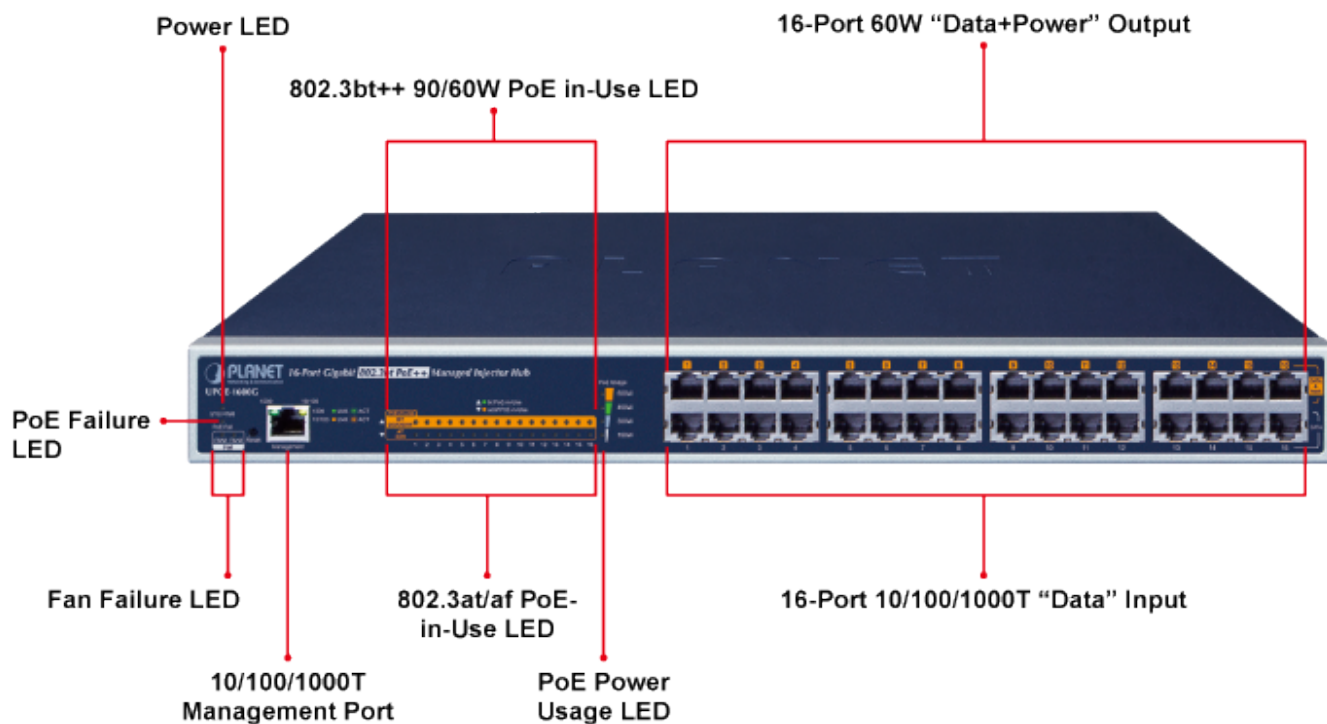

Popis

PLANET UPOE-1600G

Ultra PoE+ injektor pro napájení po Ethernetovém kabelu. Standard IEEE 802.3at. 16 portů data-in, 16 portů data+power out.

Web správa, watchdog, scheduler, SNMP trap. Napájení AC 230 V, instalace 19"/1U.

Ultra PoE+ (power over ethernet) Injektor HUB pro napájení víceříkonových zařízení IEEE 802.3at po ethernetu. Je navržen pro napájení zařízení jako jsou PTZ nebo Speedome IP kamery, Wi-Fi přístupové body, VoIP telefony a terminálové stanice včetně LCD monitorů.

K dispozici je celkem 16 portů s celkovým napájecím výkonem 600 W, injektor je průchozí, napájení přidruhuje na již stávající ethernet Cat5/5e/6 vedení.

ZÁKLADNÍ SPECIFIKACE

Rozhraní: 16× 10/100/1000Mbps RJ-45 Data input, 16× 10/100/1000Mbps RJ-45 PoE (Data + Power) output, 1× 10/100/1000BASE-T RJ-45 pro management

Celkový napájecí výkon: do 600 W, IEEE 802.3af, IEEE 802.3at

Zatížitelnost portu: až 60 W

Napájení: 100–240 V AC, 50/60 Hz, 8 A

Provozní teplota: 0 až 50 °C

Rozměry: 440 × 300 × 44,5 mm

Hmotnost: 4,8 kg

POE funkce: